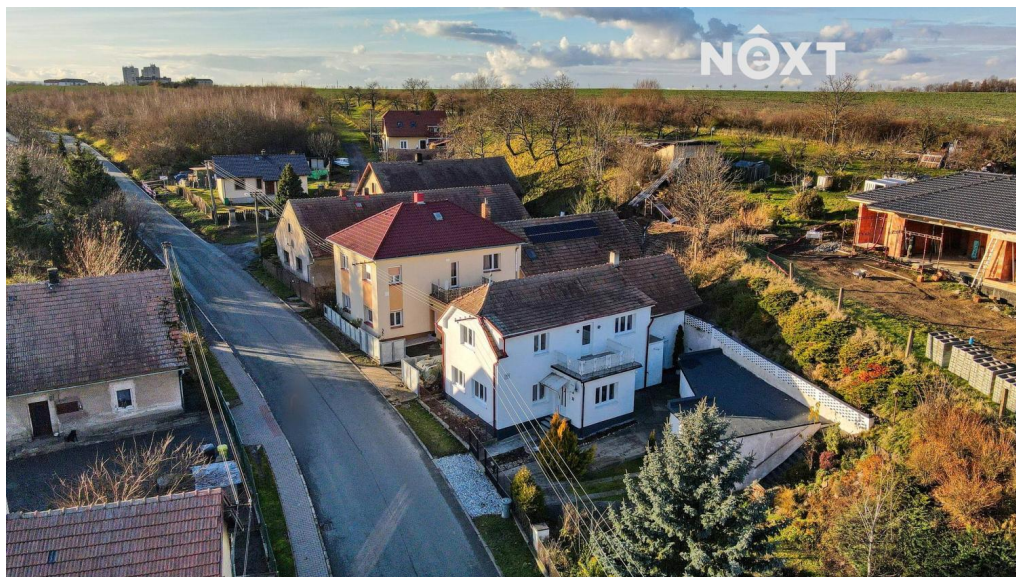

## Prodej Rodinný dům, 110 m<sup>2</sup> | Pardubický kraj, Chrudim, Topol, 64, 53701

53701, Chrudim

**4 990 000 Kč**  
za nemovitost

Vyřizuje

**Lukáš Mach**

**Tel.:** 800 700 099

**GSM:** +420 725 173 088

**E-mail:**

[info@nextreality.cz](mailto:info@nextreality.cz)

<b>Poloha objektu:</b>	samostatný	<b>Druh objektu:</b>	cihlová
<b>Stav objektu:</b>	dobrý	<b>Počet podlaží v objektu:</b>	2
<b>Typ domu:</b>	patrový	<b>Zastavěná plocha:</b>	93 m <sup>2</sup>
<b>Užitná plocha:</b>	110 m <sup>2</sup>	<b>Energetická náročnost:</b>	G - Mimořádně nehospodárná

**POPIS NEMOVITOSTI:** Nabízíme Vám rodinný dům se zahradou v obci Topol pouhé 3 km od Chrudimi. Plocha pozemku je 770 m<sup>2</sup>. Dům má dispozici přízemí vstupní chodba, obývací pokoj, obytná kuchyň, toaleta, koupelna a sklad. V patře jsou dva pokoje a terasa. U domu je garáž a prostor pro dílnu nebo sklad. Na pozemku je studna. Dům je vytápěný plynovým kotlem a krbovými kamny. Vodu ohřívá bojler. Doporučujeme úpravu betonových podlah. Jestli Vás tato nabídka zaujala, zavolejte nebo napište a potkáme se na prohlídce. Budu se na Vás těšit a v případě potřeby Vám pomůžeme i s financováním tohoto rodinného domu. Pro komunikaci uvádějte evidenční číslo zakázky N108944.