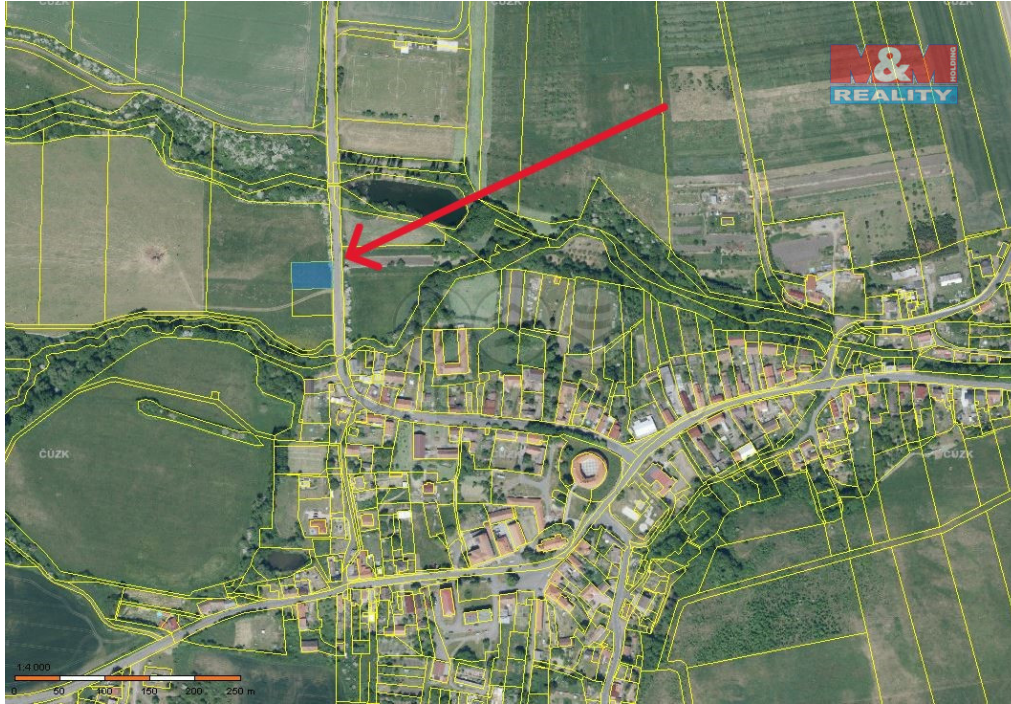

### Neuvedeno

**POPIS NEMOVITOSTI:** Nabízíme k prodeji stavební pozemek o rozloze 1350m<sup>2</sup> v klidné lokalitě na okraji obce Nepomyšl. Tento pozemek je ideální pro výstavbu rodinného domu či rekreačního objektu. Nachází se v malebném prostředí s krásnými výhledy na okolní krajinu, což zajišťuje příjemné a poklidné bydlení. Pozemek je v dobrém stavu, připravený k zahájení stavebních prací. Dostupnost inženýrských sítí v blízkosti pozemku zaručuje snadné připojení. Nepropásněte tuto jedinečnou příležitost a vytvořte si domov podle svých představ! Pro více informací nás neváhejte kontaktovat.