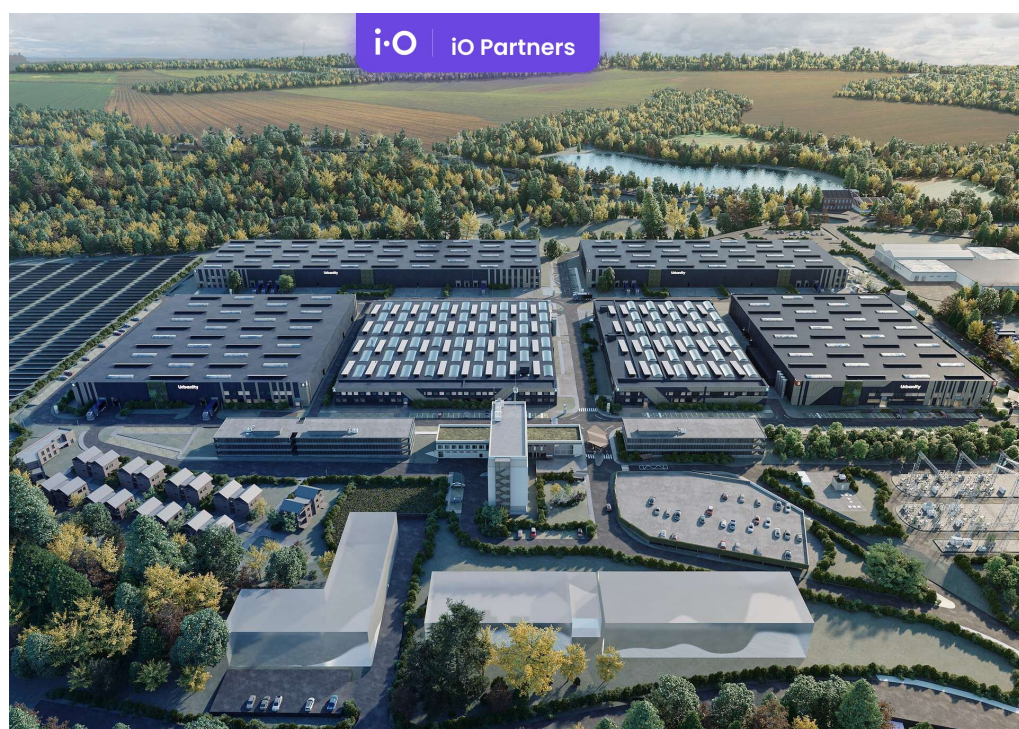

Pronájem - výrobně/ skladovací prostor, 5000 m² - 18742 m²

Oldřichovská, 34701, Tachov

Neuvedeno
za měsíc

Vyřizuje

Denisa Dubinová

Tel.: 770 316 177

GSM: +420 770 149 170

E-mail:

denisa.dubinova@iopartners.com

Druh objektu: skeletová

Stav objektu: ve výstavbě (hrubá stavba)

Druh prostor: Skladovací

Doprava: silnice; MHD

Energetická náročnost: G - Mimořádně nehospodárná

POPIS NEMOVITOSTI: Nabízíme pronájem komerčních prostor o velikosti od 5 000 m² do 18 742 m² - BEZ PROVIZE. Tyto prostory jsou ideální pro lehkou výrobu, logistiku nebo skladování a díky flexibilitě si můžete vybrat velikost podle vašich představ.

Dostupné - 3-4 měsíce

SPECIFIKACE

- světlá výška 10,5 m
- nosnost podlah 5 t/m²
- modul sloupů 12 x 24 m