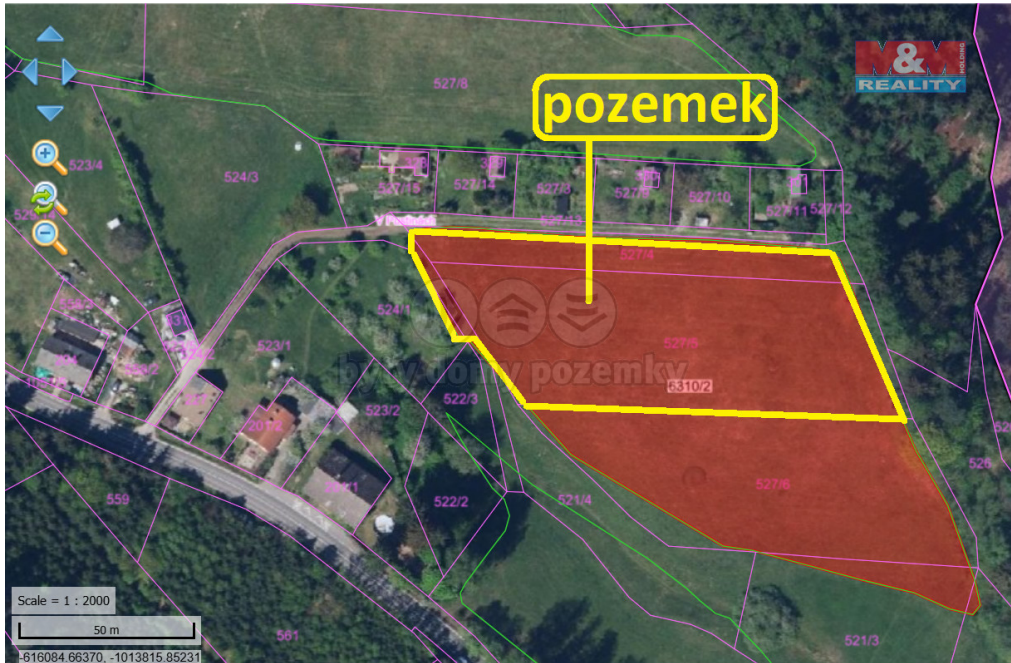

Prodej louky, 5804 m², Červený Kostelec

V Ráji, 54941, Červený Kostelec

610 400 Kč

za nemovitost

cena vč. provize RK a
právních služeb

Vyřizuje

**Kubiček Martinková
Zdeňka**

Tel.: 800 100 446

GSM: 296 399 006

E-mail: info@mmreality.cz

Celková plocha: 5 804 m²

Druh pozemku: trvalý travní porost

Umístění objektu: okraj obce

POPIS NEMOVITOSTI: Nabízíme Vám ke koupi podíl o velikosti 1/2 na pozemku o celkové výměře 5.804 m². Jedná se o trvalý travní porost. Pozemky jsou obhospodařovány a propachtovány. Pozemky navazují na zástavbu rekreačních chat v Červeném Kostelci, ul. V Ráji. Jedná se tak o zajímavou investiční příležitost. (výhřez z územního plánu obce, foto č. 4)
Pro více informací kontaktujte makléře Ing. Zdeňku Kubiček Martinkovou.