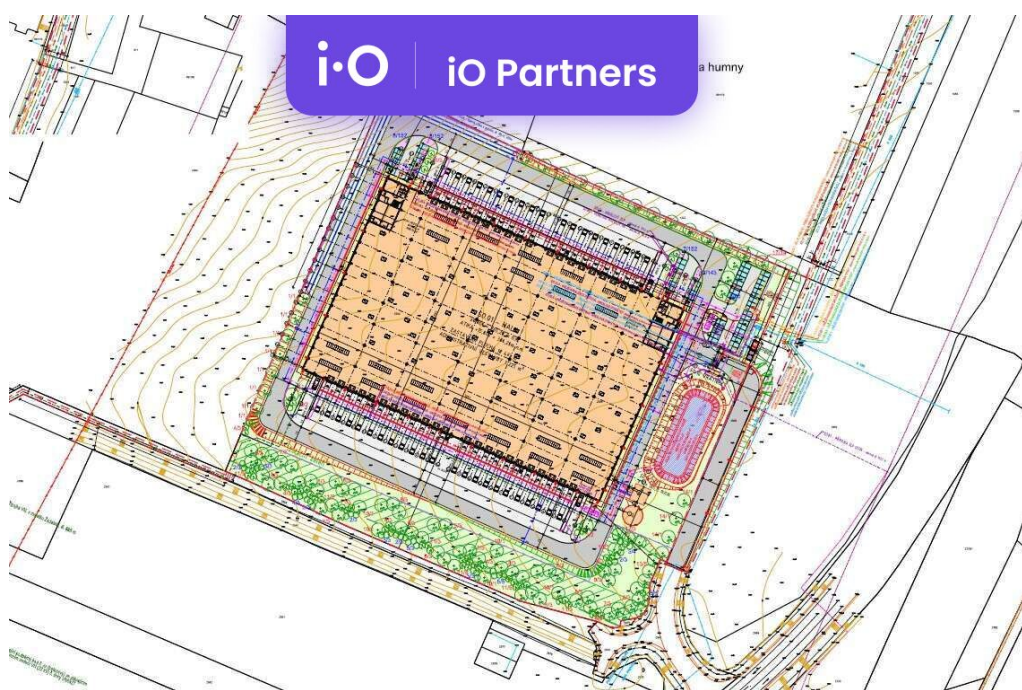

Pronájem - výrobně/ skladovací prostor, 5000 m² - 18493 m²

Malá, 34561, Staňkov

Neuvedeno
za měsíc

Vyřizuje

Denisa Dubinová

Tel.: 770 316 177

GSM: +420 770 149 170

E-mail:

denisa.dubinova@iopartners.com

Druh objektu:	skeletová
Druh prostor:	Skladovací
Energetická náročnost:	G - Mimořádně nehospodárná

Stav objektu:	projekt
Doprava:	silnice

POPIS NEMOVITOSTI: Nabízíme pronájem komerčních prostor o velikosti od 5 000 m² do 18 493 m² - BEZ PROVIZE. Tyto prostory jsou ideální pro lehkou výrobu, logistiku nebo skladování a díky flexibilitě si můžete vybrat velikost podle vašich představ.

Dostupné - 9-12 měsíců od podepsání smlouvy

SPECIFIKACE

- světlá výška 12 m
- nosnost podlah 5 t/m²
- modul sloupů 12 x 24 m
- sprinklerový systém ESFR
- LED osvětlení