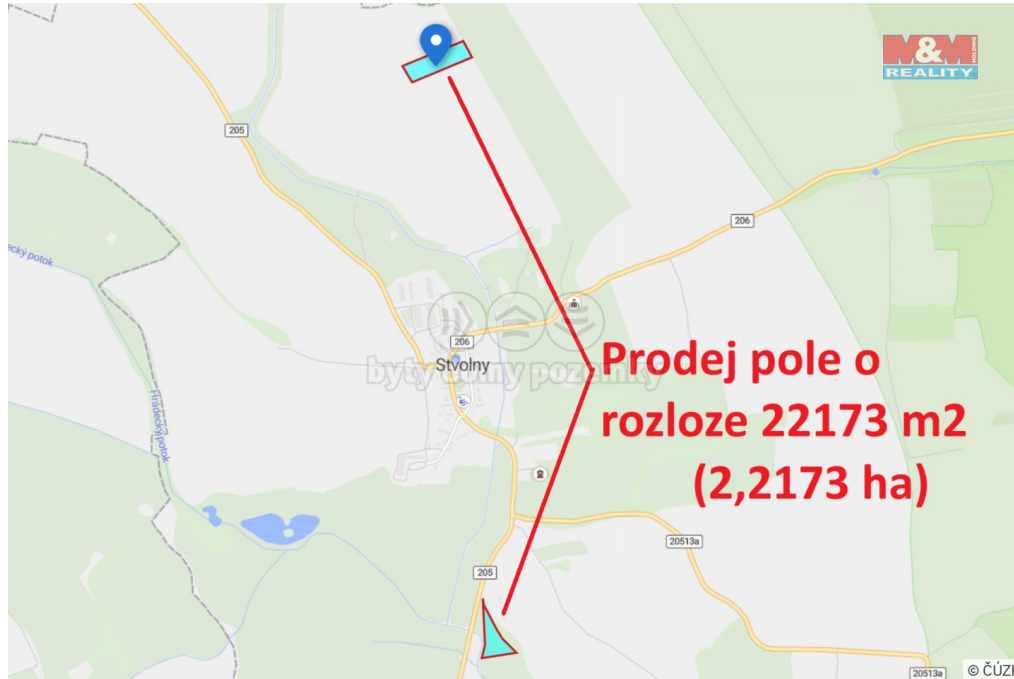

Prodej pole, 22173 m², Stvolny - Manětín

33162, Manětín

1 040 350 Kč

za nemovitost

Včetně právního servisu a provize RK

Vyřizuje

Heidenreich Robert

Tel.: 800 100 446

GSM: 296 399 006

E-mail: info@mmreality.cz

Celková plocha: 22 173 m²

Druh pozemku: zemědělská

Umístění objektu: okraj obce

POPIS NEMOVITOSTI: Nabízíme k prodeji soubor zemědělských pozemků o rozloze 22 173 m² na okraji obce Stvolny okr. Plzeň - sever. Tento pozemek je ideální volbou pro zemědělce, investory nebo milovníky přírody, kteří hledají klidné místo pro svou činnost. Pozemky se nachází v katastrálním území Stvolny a jsou v dobrém stavu, což zaručuje snadné využití pro různé zemědělské účely. Okrajová poloha pozemku poskytuje dostatek soukromí a zároveň snadnou dostupnost. Nepropáste tuto jedinečnou příležitost investovat do kvalitního pozemku v atraktivní lokalitě. Pro více informací neváhejte kontaktovat makléře.