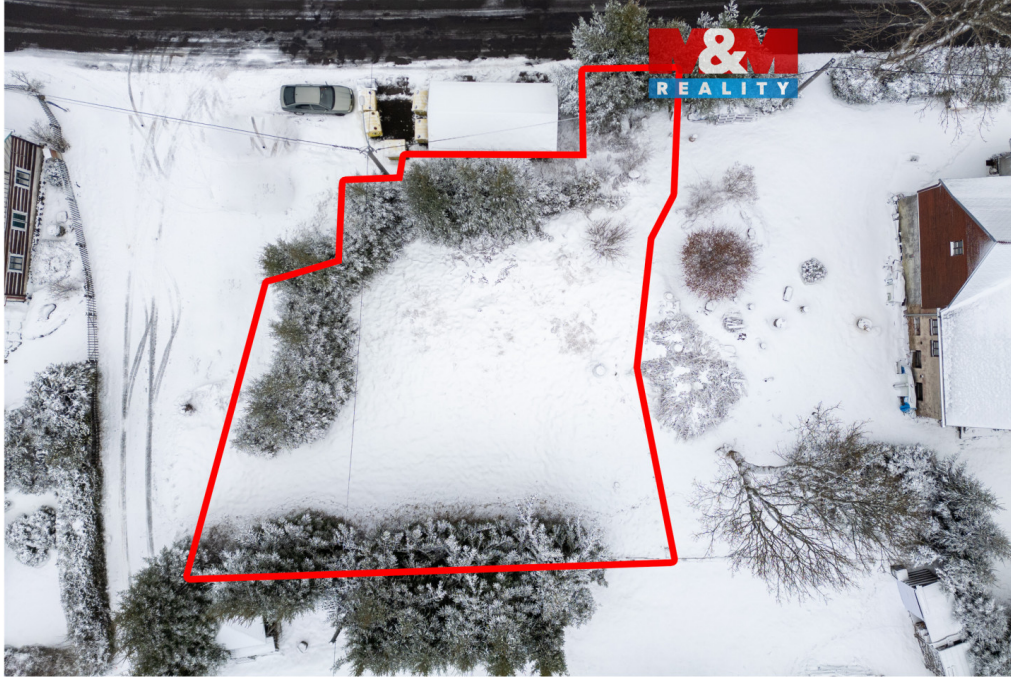

Prodej pozemku k bydlení, 580 m², Hřebečná

36235, Abertamy

**3 569 000 Kč**

za nemovitost

Vyřizuje

Marečková Romana**Tel.:** 800 100 446**GSM:** 296 399 006**E-mail:** info@mmreality.cz**Celková plocha:** 580 m²**Druh pozemku:** pro bydlení**Umístění objektu:** centrum obce

POPIS NEMOVITOSTI: Představte si, že vlastníte stavební pozemek v jedné z nejpůsobivějších oblastí naší země – v Hřebečné, půvabné krušnohorské vesnici, kde se přirozený klid snoubí s krásou nedotčené krajiny a širokými možnostmi rekreace. Nejde o obyčejný pozemek, ale o příležitost vytvořit si místo, které vám nabídne prostor, pohodu a skutečný pocit svobody.