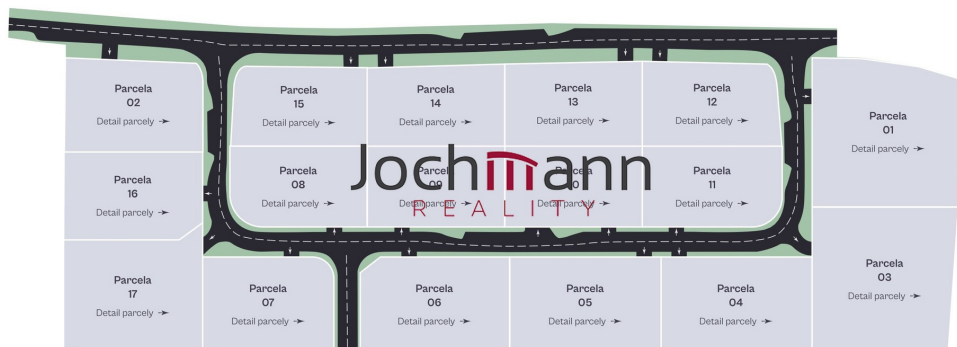

Prodej, Pozemky pro bydlení, 884 m² - Hluboká nad Vltavou

Lesní, Hluboká nad Vltavou

7 500 Kč
za m²

včetně DPH, včetně poplatků, včetně provize, včetně právního servisu, cena k jednání

Vyřizuje

Ing. Miloslav Jochmann

Tel.: 608 918 391

GSM: +420 608 918 391

E-mail: mj@jochmann.cz

Celková plocha: 884 m²

Doprava: vlak; dálnice; silnice;
autobus

Druh pozemku: pro bydlení

Komunikace: asfaltová

POPIS NEMOVITOSTI: Kompletně zasíťované stavební pozemky (plyn, elektřina, vodovod, kanalizace, optické kabely) se nachází Hluboké nad Vltavou v blízkosti zámeckého parku. Vznikne zde harmonická rezidenční lokalita se 17 stavebními parcelami (884m² až 1804m²), které jsou uspořádány tak, aby poskytly dostatek soukromí a možností pro výstavbu vysněného domova. V bezprostřední vzdálenosti se nachází zámecký park, cyklostezka, cukrárna, školka, škola, nákupní zóna a hlavní třída s úřady a další občanskou vybaveností. Kolaudace jaro 2025. Více informací u makléře. Doporučujeme