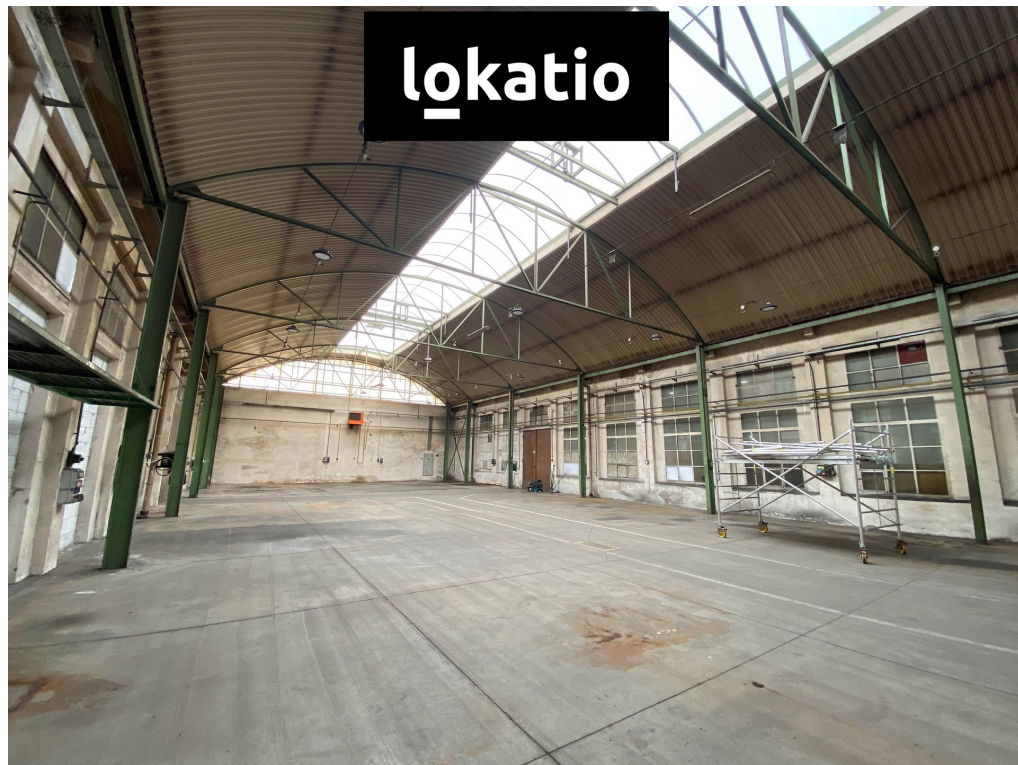

Pronájem sklady, haly, výrobní prostory

Bzenec

Neuvedeno

za m²/měsíc

cena k jednání

Vyřizuje

Magdaléna Véberová

Tel.: 725896767

GSM: +420 736 746 148

E-mail:

magdalena.veberova@lokatio.cz

Celková plocha: 515 m²

Druh objektu: smíšená

Účel budovy: Výroba

Počet podlaží: 1

Stav objektu: dobrý

Energetická náročnost: G - Mimořádně nehospodárná

POPIS NEMOVITOSTI: BEZ PROVIZE

Nabízíme k pronájmu volné prostory v průmyslovém areálu v Bzenci, okres Hodonín.

Areál nabízí volné prostory pro skladování i výrobu, současně i venkovní skladovací plochy.

K DISPOZICI

- Sklady/Výrobní prostory 515 m²
- Kanceláře
- Obchodní prostory
- Venkovní plocha

DOSTUPNOST

- Ihned

SPECIFIKACE

- Průmyslové podlahy, nosnost min. 5t/m²
- Vytápění plynovým topením
- Kancelářské zázemí v přílehlé budově
- Dostatek parkovacích míst pro nákladní i osobní vozidla