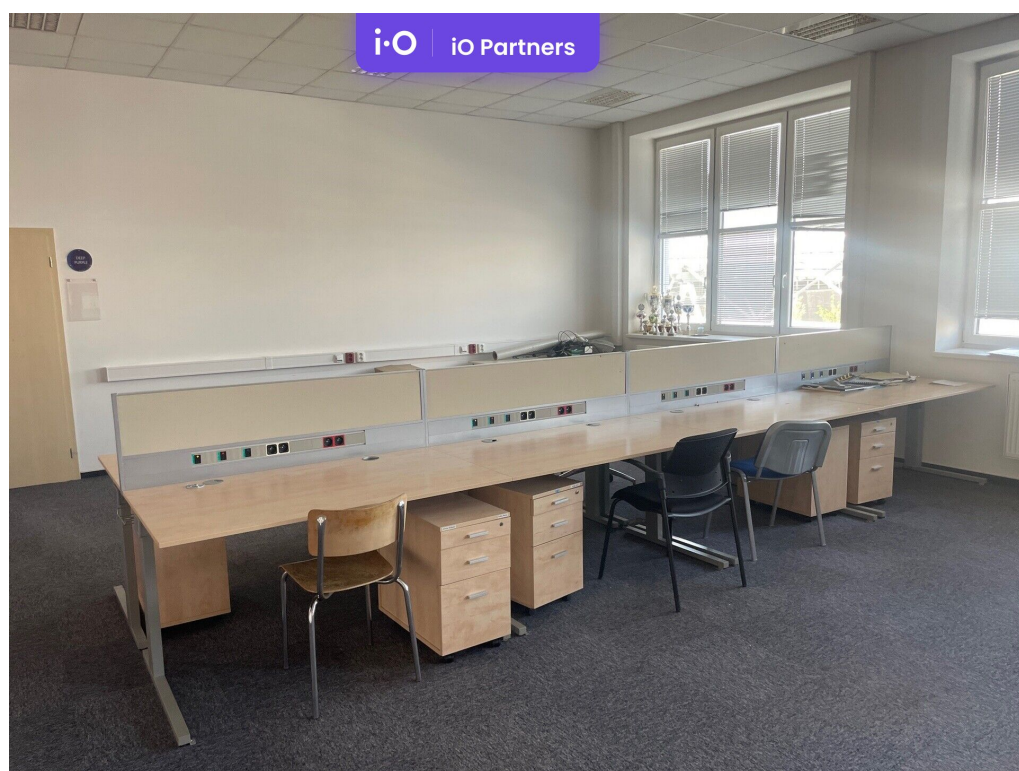

Pronájem - kancelářský prostor, 2000 m²

Ottova, 26901, Rakovník

Nevedeno
za měsíc

Vyřizuje

Denisa Dubinová

Tel.: 770 316 177

GSM: +420 770 149 170

E-mail:

denisa.dubinova@iopartners.com

Plocha kanceláří:	2000 m²	Druh objektu:	cihlová
Stav objektu:	dobrý	Druh prostor:	Kanceláře
Umístění objektu:	klidná část obce	Doprava:	silnice; MHD
Komunikace:	asfaltová	Energetická náročnost:	G - Mimořádně nehospodárná

POPIS NEMOVITOSTI: Nabízíme pronájem komerčních prostor o velikosti od 1 000 m² do 2 000 m² - BEZ PROVIZE. Moderní prostory v 2. NP po částečné renovaci s možností dojednání dalších služeb, včetně kantýny, podle vašich potřeb.

Dostupné - ihned

SPECIFIKACE

- open space i uzavřené kanceláře (např. zasedací místnosti či boxy pro telefonování)
- kuchyňka s přívodem vody a lednicí