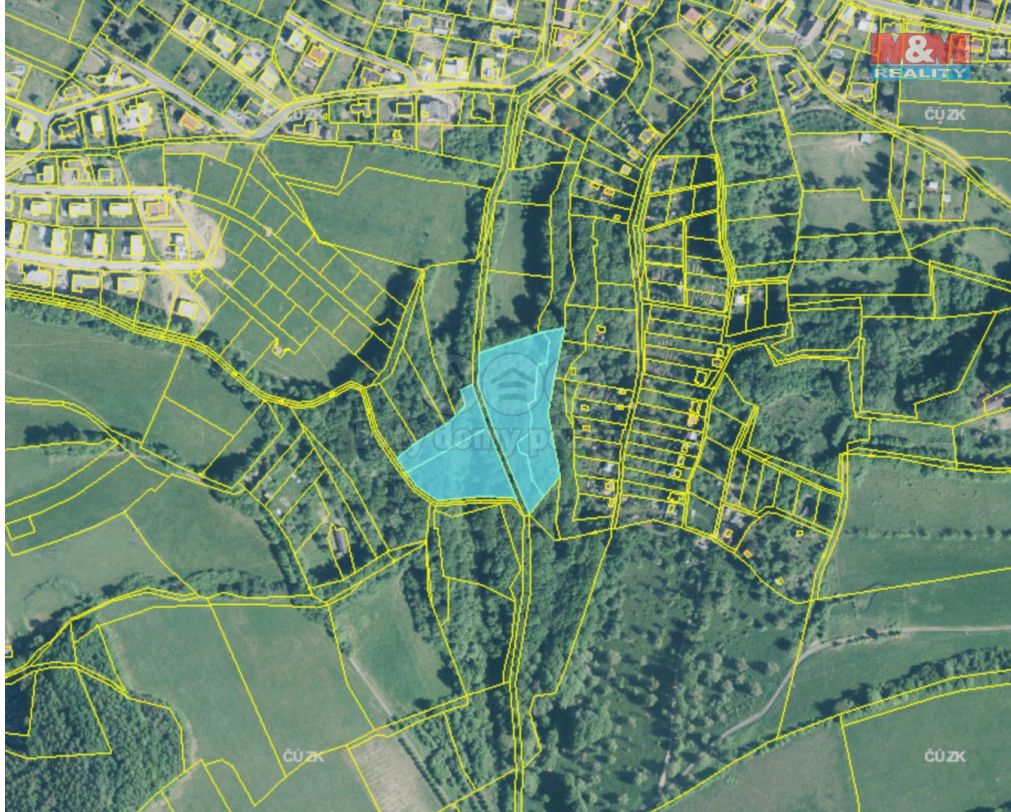

Prodej louky, 10191 m², Zlín, Příluky

76001, Zlín

5 245 500 Kč

za nemovitost

Cena včetně provize a
právních služeb

Vyřizuje

Hrebeňárová Lenka

Tel.: 800 100 446

GSM: 296 399 006

E-mail: info@mmreality.cz

Celková plocha: 10 191 m²

Druh pozemku:

trvalý travní porost

Umístění objektu: klidná část obce

POPIS NEMOVITOSTI: Nabízíme k prodeji soubor pozemků o celkové výměře 10 191 m², z nichž 2 034 m² tvoří lesní pozemek a zbývající část je vedena jako trvalý travní porost. Pozemky se nachází v klidné a vyhledávané lokalitě Boňecké paseky, městská část Příluky, Zlín.

Hlavní informace:

Celková výměra: 10 191 m²

Trvalý travní porost: 8 157 m²

Lesní pozemek: 2 034 m²

Lokalita: Boňecké paseky, Příluky, město Zlín.

Pozemky se nachází v krásné přírodní lokalitě s klidným prostředím, které je vhodné pro zemědělské, rekreační nebo jiné využití dle vašich záměrů.

Pro více informací nás neváhejte kontaktovat.