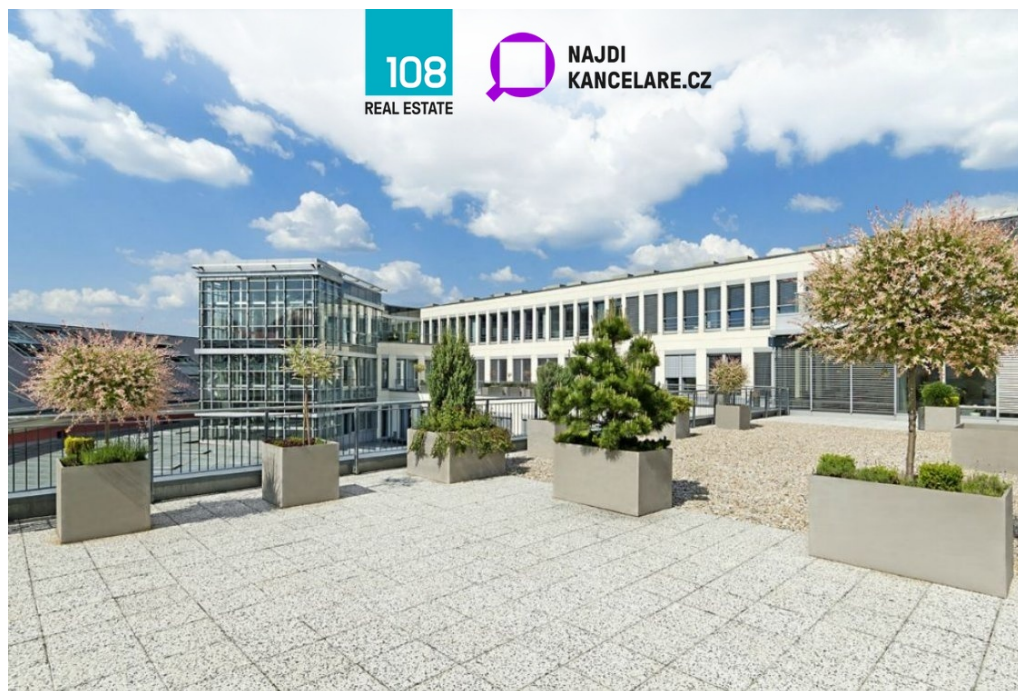

Palladium Offices, Na Poříčí, Praha 1 - Nové Město

Na Poříčí, 11000, Praha 1, Praha

**24 EUR**
za m²/měsíc

na vyžádání

Vyřizuje

Martina Nielsen**Tel.:** +420 222 211 464**GSM:** +420 601 371 670**E-mail:**martina.nielsen@108realestate.cz

Plocha kanceláří:	2375 m ²	Druh objektu:	skeletová
Stav objektu:	velmi dobrý	Druh prostor:	Kanceláře
Ostatní:	Garáž; Parkoviště	Energetická náročnost:	G - Mimořádně nehospodárná

POPIS NEMOVITOSTI: Nabízíme pronájem kanceláří v Praze. Projekt Palladium Offices nabízí reprezentativní kanceláře v samém centru města o celkové pronajímatelné ploše 19 500m².

K dispozici:

3. patro : 1722 m² +terasy, lze sloučit s jednotkou 659m²3. patro : 659 m² + terasa, lze sloučit s jednotkou 1722m²

Specifikace

- díky prosklené fasádě si užijete dostatek světla, s výhledem na Staré Město a Letenský park budete mít na terase Prahu jako na dlani.