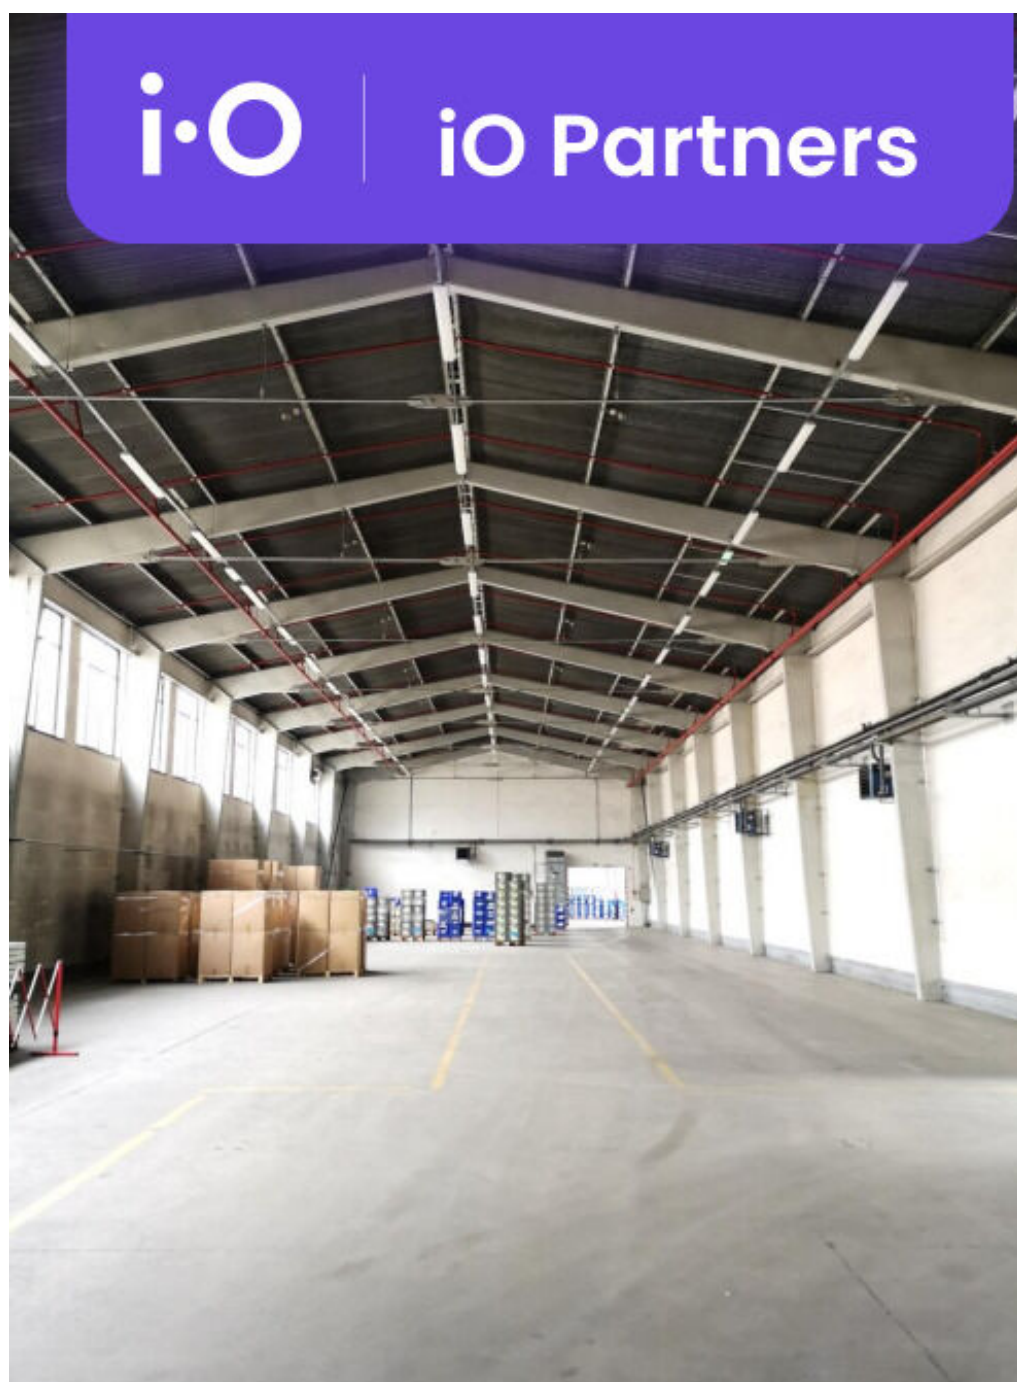

Pronájem - výrobně/ skladovací prostor, 793 m²

Mládežnická, 69002, Břeclav

Neuvedeno
za měsíc

Vyřizuje

David Solar

Tel.: 770 316 177

GSM: +420 725 665 635

E-mail:

david.solar@iopartners.com