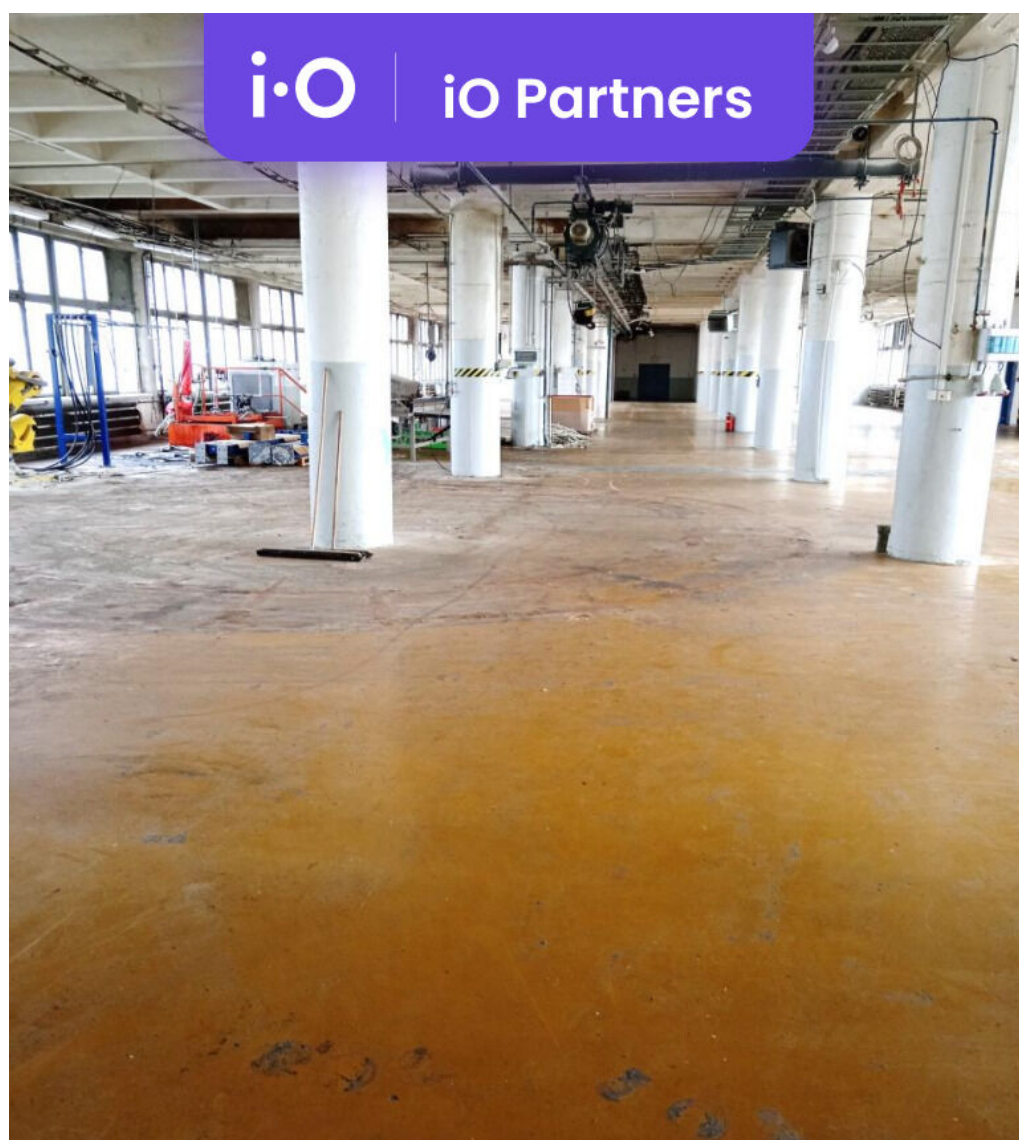

Pronájem - výrobně/ skladovací prostor, 986 m²

Mládežnická, 69002, Břeclav

Nevedeno
za měsíc

Vyřizuje

Dávid Řeřicha

Tel.: 770 316 177

GSM: +420 771 235 807

E-mail:

david.řericha@iopartners.com

Druh objektu:

smíšená

Druh prostor:

Skladovací

Elektrina:

Elektro - 230 V; Elektro -
400 V

Stav objektu:

dobrý

Doprava:

silnice; MHD

Energetická náročnost:

G - Mimořádně
nehospodárná