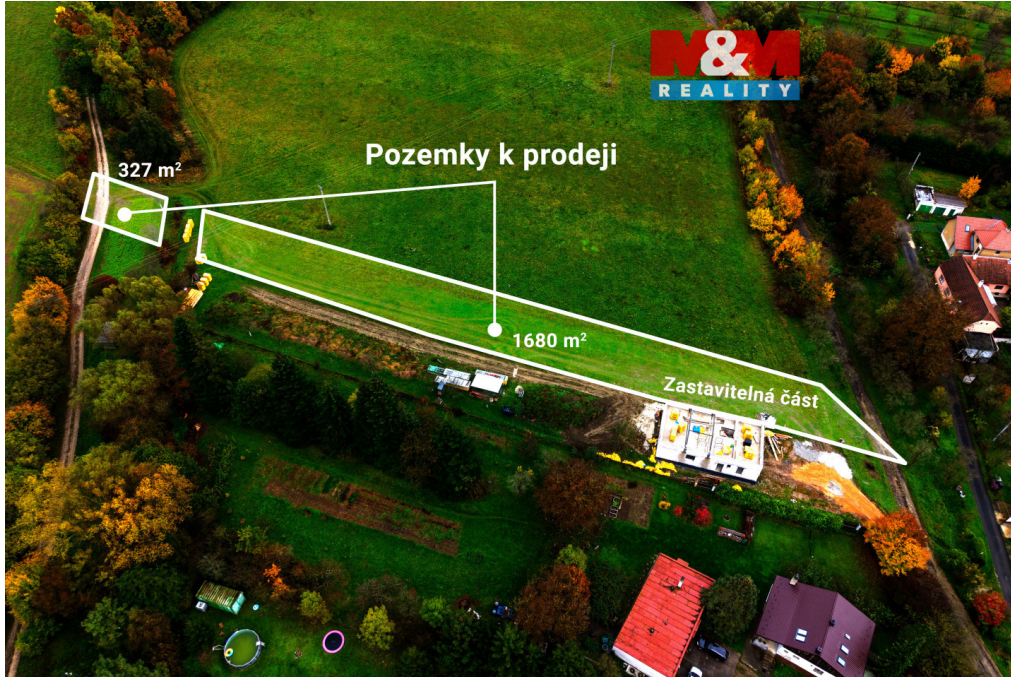

Prodej pozemku k bydlení, 2007 m², Pitín

68771, Pitín

1 471 000 Kč
za nemovitost

Vyřizuje

Jurečka Tomáš

Tel.: 800 100 446

GSM: 296 399 006

E-mail: info@mmreality.cz

Celková plocha: 2 007 m²
Umístění objektu: klidná část obce

Druh pozemku: pro bydlení

POPIS NEMOVITOSTI: Nabízíme vám k prodeji soubor dvou pozemků o celkové výměře 2007 m², situovaných v klidné části obce Pitín. Součástí je stavební pozemek o šíři cca 12 m, vhodný pro výstavbu rodinného domu, a přilehlý pozemek vedený jako orná půda, ideální pro zahradu, sad nebo další využití.

Pozemky jsou rozděleny potůčkem a přístupné obecní cestou z obou stran. Veškeré inženýrské sítě se nacházejí na hranici pozemku, což výrazně usnadňuje přípravu na stavbu.

Vedlejší pozemek je již ve výstavbě, což potvrzuje atraktivitu lokality a její rozvojový potenciál. Místo nabízí klid, soukromí a zároveň dobrou dostupnost.

Proč právě tento pozemek?

Spojení stavebního místa s přírodním pozadím, dostupnost sítí a rozvoj okolí dělají z této nabídky výbornou příležitost pro bydlení i investici. Zavedená lokalita, kde už se staví, je ideálním místem pro váš nový domov.

Pro více informací nebo sjednání prohlídky kontaktujte makléře.