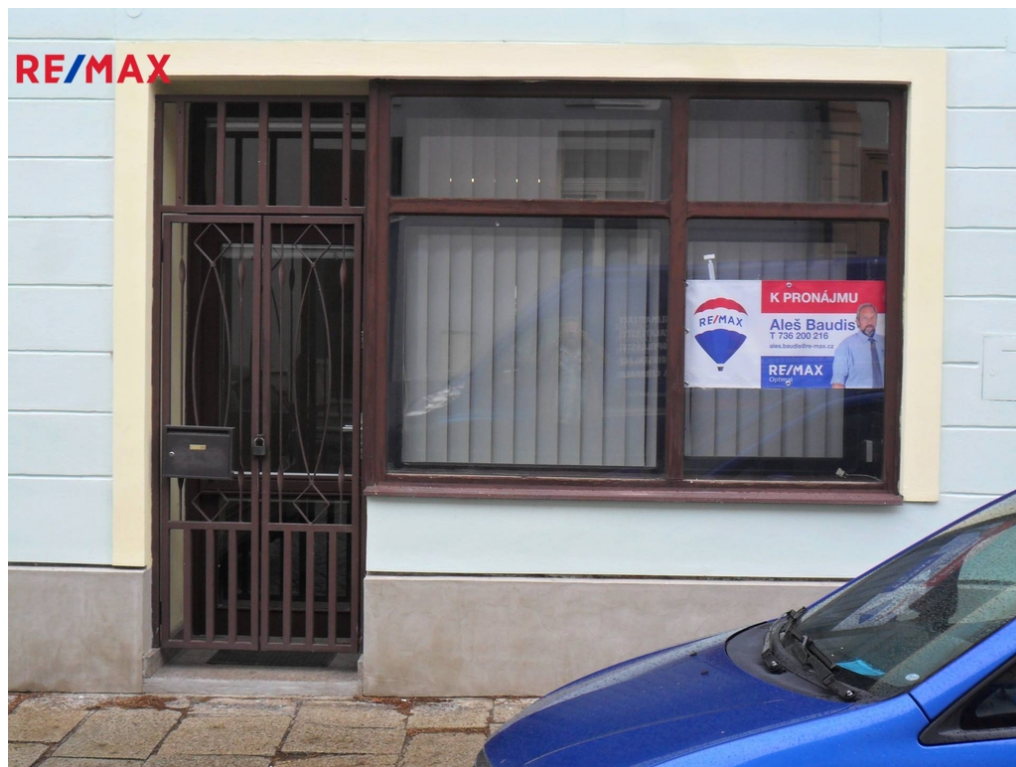

Nebytové prostory k pronájmu Drlíčov 42m²

Drlíčov, Písek

**12 000 Kč**
za měsíc

Vyřizuje

Aleš Baudis**Tel.:** 775 569 693**GSM:** +420736200216**E-mail:**

ales.baudis@re-max.cz

Plocha kanceláří:	42 m ²	Druh objektu:	kamenná
Stav objektu:	velmi dobrý	Druh prostor:	Kanceláře
Doprava:	vlak; silnice; MHD; autobus	Komunikace:	betonová
Elektřina:	Elektro - 230 V	Voda:	Voda - zdroj pro celý objekt
Telekomunikace:	Telefon; Internet	Plyn:	Plynovod
Odpad:	Kanalizace	Energetická náročnost:	G - Mimořádně nevhodná

POPIS NEMOVITOSTI: Pronájem zrekonstruovaných nebytových prostor 42m² Písek, Drlíčov
Exklusivně Vám nabízíme pronájem nově zrekonstruovaných nebytových prostor v samém centru Písku, objekt se nachází v přízemí na dohled od kostela ve frekventované ulici Drlíčov, prostor má velkou vlastní výlohu, přístup jak z ulice tak i z domu, dvě místnosti a sociální zázemí, vše je v dobrém stavu, plně funkční, volné, ihned k použití. Nájemné 12 000,-Kč/měsíc, zálohy na energie cca 3360,-, kauce 24 000,- provize RK 12000,- +DPH
Začátek nájmu od 1. 3. 2025