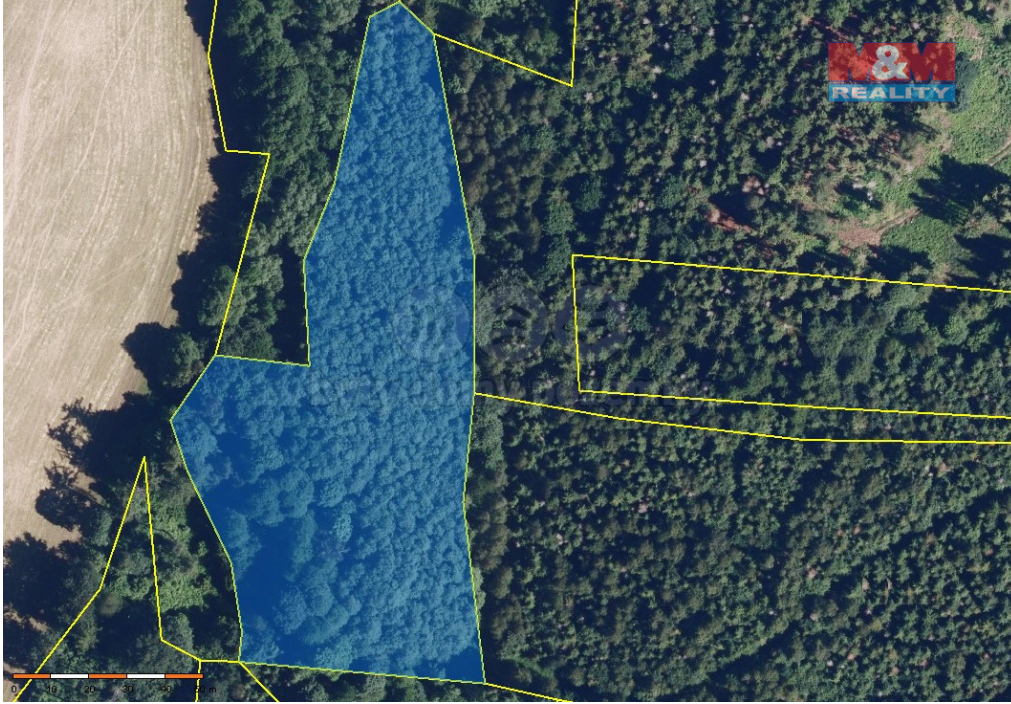

Prodej pozemku, 8566 m², Jiříkov

79351, Jiříkov

243 000 Kč
za nemovitost

Vyřizuje

Vařeková Hana**Tel.:** 800 100 446**GSM:** 296 399 006**E-mail:** info@mmreality.cz

Celková plocha: 8 566 m²
Umístění objektu: okraj obce

Druh pozemku: les
Energetická náročnost: G - Mimořádně nehospodárná

POPIS NEMOVITOSTI: Nabízíme k prodeji pozemek o rozloze 8566 m², kde se nachází stromy olše. Pozemek je vedený jako trvalý travní porost, ideální pro milovníky přírody. Je to plocha smíšená nezastavěného území. Možné využití předložíme. Nachází se na okraji obce Jiříkov u Rýmařova. Tento pozemek je obklopen loukami a vzrostlými olšemi, které nejenže poskytují estetickou hodnotu, ale také praktické využití. Olše jsou známé svým rychlým růstem a kvalitním dřevem, které se využívá v nábytkářství, umění a na výrobu pilinových briket. Pozemek je v dobrém stavu a díky přítomnosti olší přispívá ke z kvalitnění půdy vázaným dusíkem. Ideální investice pro ty, kteří hledají klidné místo s možností aktivního využití půdy. Obec Jiříkov se nachází v okrese Bruntál v Moravskoslezském kraji, zhruba 9 km jižně od Rýmařova a 20 km jihozápadně od Bruntálu. Jiříkov leží v severozápadním cípu Nízkého Jeseníku.