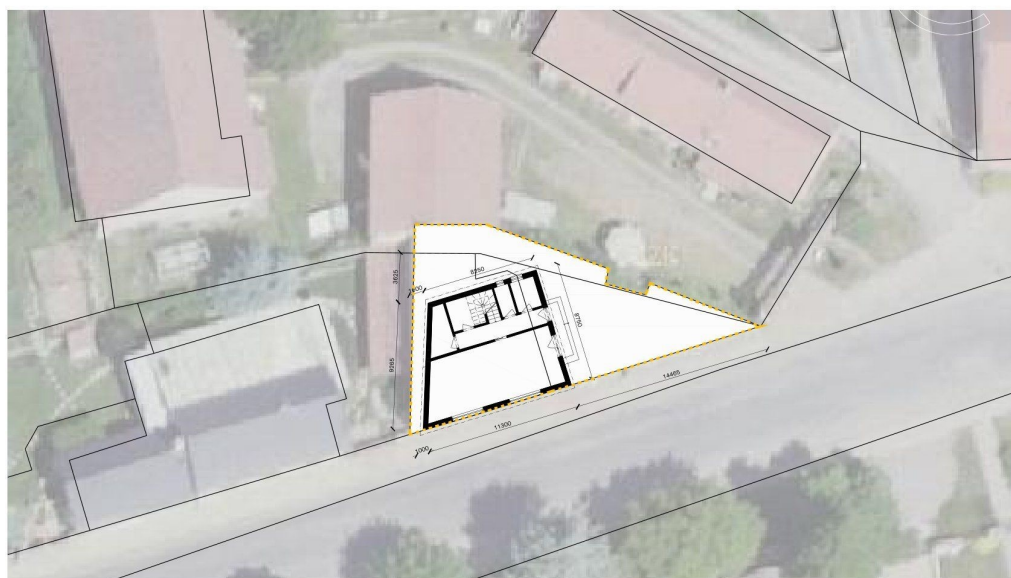

Stavební pozemek na prodej 210 m², ul. Hlavní, Horní Bezděkov - ideální místo pro váš nový domov či

Hlavní, Horní Bezděkov

SITUAČNÍ VÝKRES (1:250)

2 590 000 Kč
za nemovitost

Vyřizuje
Jana Vraštilová
GSM: 420607000021
E-mail:
dreampraha@century21.cz

Celková plocha:	210 m ²	Druh pozemku:	pro bydlení
Inženýrské sítě:	vodovod; kanalizace; plyn; elektřina	Doprava:	dálnice

POPIS NEMOVITOSTI: Stavební pozemek na prodej - ideální místo pro váš nový domov či podnikání!

Nabízíme k prodeji atraktivní stavební pozemek o rozloze 210 m², který se nachází při hlavní ulici v centru obce Horní Bezděkov, ul. Hlavní. Tento rovinatý pozemek je ideální pro stavbu rodinného domu a poskytuje dostatek prostoru pro zahrádku i relaxační zónu, či komerčnímu využití (obchod, potraviny, služby). Součástí prodeje je projekt dřevostavby viz foto, se stavebním povolením.