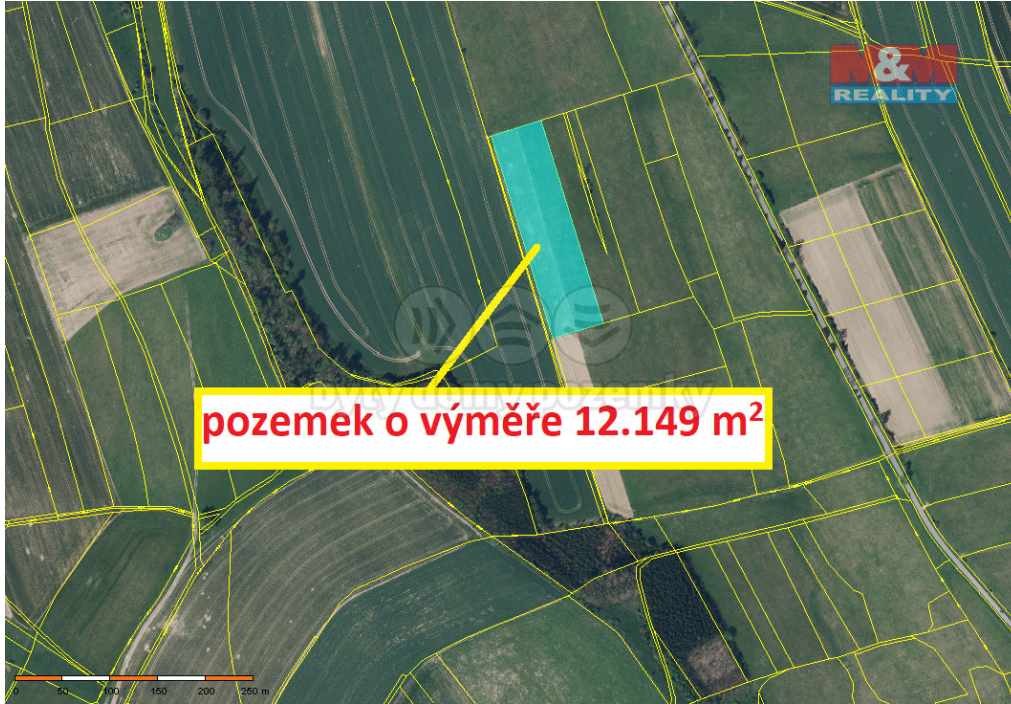

Prodej pole, 12149 m², Police nad Metují - Velká Ledhuje

54954, Police nad Metují

**656 046 Kč**

za nemovitost

cena vč. provize RK a
právních služeb

Vyřizuje

**Kubiček Martinková
Zdeňka****Tel.:** 800 100 446**GSM:** 296 399 006**E-mail:** info@mmreality.cz**Celková plocha:** 12 149 m²**Druh pozemku:** zemědělská**Umístění objektu:** samota

POPIS NEMOVITOSTI: Nabízíme Vám ke koupi pozemek - ornou půdu v katastrálním území Velká Ledhuje u Police nad Metují o výměře 12.149 m². Pozemek je v současné době obhospodařován a propachtován. A nachází se v blízkosti obce. Jedná se o zajímavou investici. Pro více informací kontaktujte makléře Ing. Zdeňku Kubiček Martinkovou.