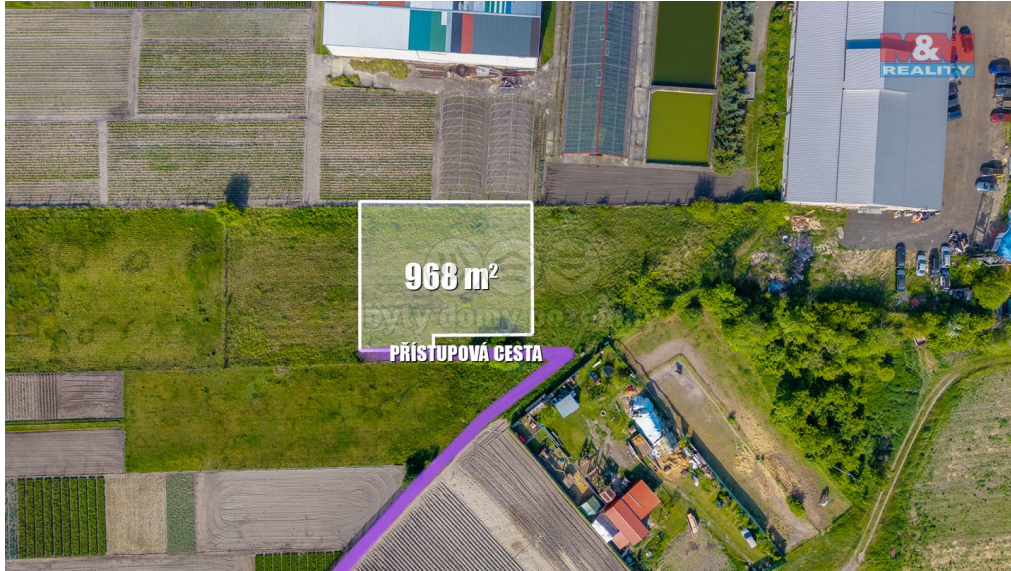

Prodej pozemku k bydlení, 968 m², Dřísy

27714, Dřísy

4 162 400 Kč
za nemovitost

Vyřizuje

Chalupníček Martin

Tel.: 800 100 446

GSM: 296 399 006

E-mail: info@mmreality.cz

Celková plocha: 968 m²

Druh pozemku:

pro bydlení

Umístění objektu: klidná část obce

POPIS NEMOVITOSTI: Nabízíme k prodeji atraktivní pozemek o rozloze 968 m², který se nachází v klidné části obce Dřísy.

Tento pozemek představuje ideální příležitost pro stavbu vašeho vysněného rodinného domu v příjemném a tichém prostředí. Dřísy jsou známé svou krásnou okolní přírodou, která nabízí mnoho možností pro volnočasové aktivity a relaxaci a zároveň výbornou dopravní dostupnost do Prahy a Mladé Boleslavi.

Pozemek je rovinný a je na něj přivedena elektřina. Dle územního plánu lze zastavět pozemek z 25%.

Využijte této jedinečné nabídky a investujte do místa, které vám poskytne klid a pohodu pro váš budoucí domov. Pro více informací a prohlídku nás neváhejte kontaktovat.