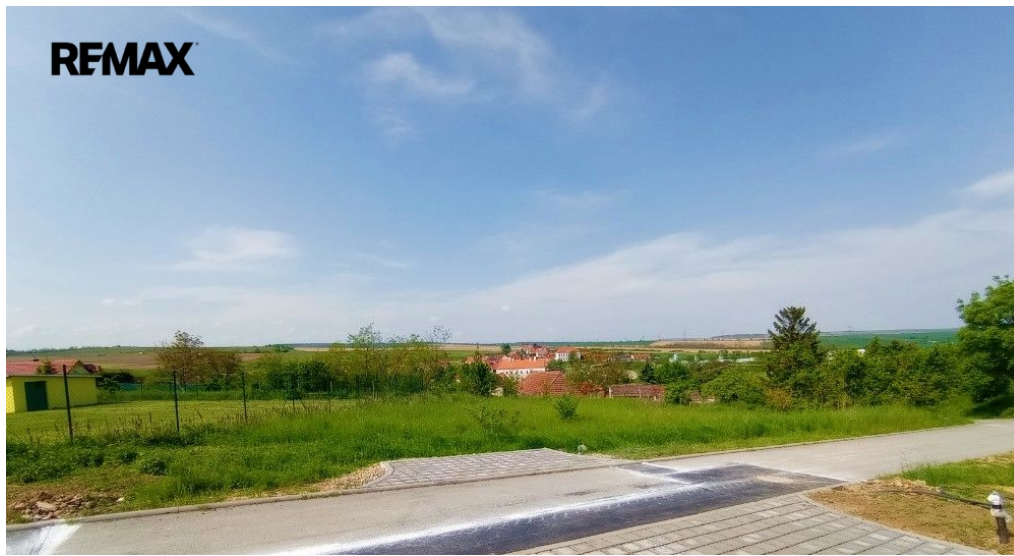

K prodeji stavební pozemek v obci Tvořihráz

Tvořihráz

1 750 Kč

za m²

Cena je kompletní, bez dalších poplatků!

Vyřizuje

Simona Mášová

Tel.: +420 739 482 077

GSM: +420775636396

E-mail:

simona.masova@re-max.cz

Celková plocha:	759 m²
Inženýrské sítě:	vodovod; kanalizace; plyn; elektřina

Druh pozemku:	pro bydlení
Umístění objektu:	okraj obce

POPIS NEMOVITOSTI: Láká Vás život na venkově? Chcete se mít kam vracet z rušného víru velkoměsta? Přejete si zařídit své bydlení bez výhrad po svém? Tak právě pro Vás tu máme řešení!!

Exkluzivně Vám nabízíme stavební pozemek s možností výstavby rodinného domu „na klíč“, v malebné obci Tvořihráz na Znojmsku.

Stavební parcela o rozloze 759m² rovinatého a velice mírně svažitého terénu přímo vybízí k představě obývat tento krásný pozemek s domem s terasou, ze kterého si budete moci užívat každodenní výhled do okolí.

Vzniká zde malá ulice s pár novými domy, která Vám zajistí dostatečné soukromí, klid a téměř žádný provoz.

Pozemek je již plně zasíťován. Na jeho hranici najdete elektřinu, vodu, plyn i kanalizační přípojku. Příjezd k pozemku je po zpevněné komunikaci. Nechybí zde ani veřejné osvětlení a hotový nájezd ze zámkové dlažby.

Rodinný dům - model BUNGALOV S01 - nabízí jednopodlažní verzi rodinného domu o dispozici 2+KK. Zastavěná plocha domu činí 62m², užitná pak 48m². Tento typ bungalovu nabízí kuchyňský kout spojený s obývacím prostorem, ložnici, koupelnu s WC, technickou místnost a zádveří. Jistě uvítáte i možnost pochozí půdy pod sedlovou střechou na uložení sezonních věcí.

Dům spadá do energetické třídy "B". Jedná se o energeticky úsporné nebo nízkoenergetické domy. Samozřejmě na přání lze zhotovit i dům energeticky pasivní. Dům je zhotoven z předem připravených celostěnových panelů DMK system. Jedná se o certifikovaný stavební systém pro dřevostavby.

BUNGALOV S01 je pouze malou ochutnávkou z celkové nabídky domů firmy DOMY D.N.E.S. s.r.o.. Pokud Vám vybraný typový dům z nějakého důvodu nevyhovuje, lze Vám jej upravit na míru. Taktéž je možné nechat si dům navrhnout individuálně od projektového specialisty nebo i dle Vašeho projektu či studie. O celý proces stavby, jakožto