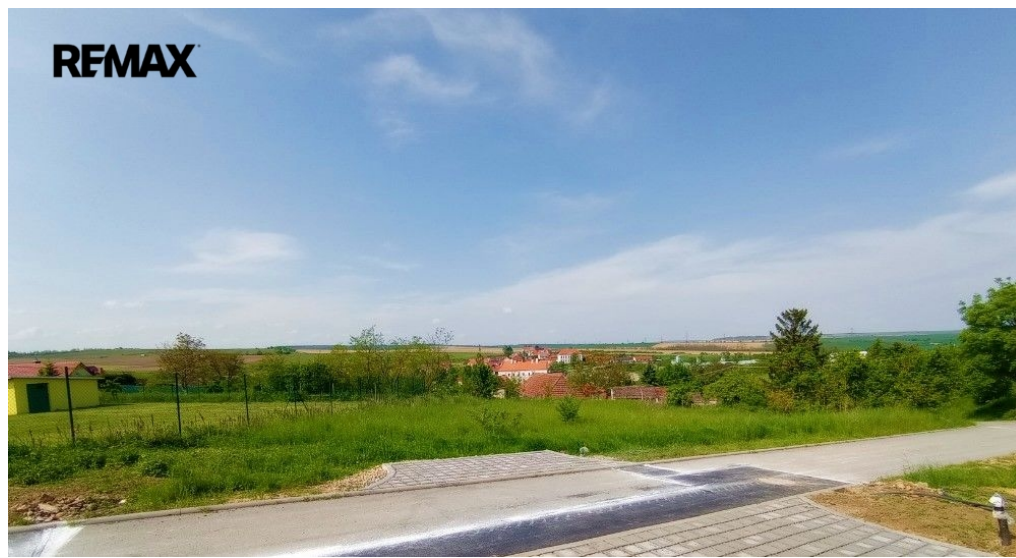

K prodeji stavební pozemek v obci Tvořihráz

Tvořihráz

1 750 Kč

za m²

Cena je kompletní, bez dalších poplatků!

Vyřizuje

Simona Mášová

Tel.: +420 739 482 077

GSM: +420775636396

E-mail:

simona.masova@re-max.cz

Celková plocha:	759 m²
Inženýrské sítě:	vodovod; kanalizace; plyn; elektřina

Druh pozemku:	pro bydlení
Umístění objektu:	okraj obce

POPIS NEMOVITOSTI: Láká Vás život na venkově? Chcete se mít kam vracet z rušného víru velkoměsta? Přejete si zařídit své bydlení bez výhrad po svém? Tak právě pro Vás tu máme řešení!!

Exkluzivně Vám nabízíme stavební pozemek s možností výstavby rodinného domu „na klíč“, v malebné obci Tvořihráz na Znojmsku.

Stavební parcela o rozloze 759m² rovinatého a velice mírně svažitého terénu přímo vybízí k představě obývat tento krásný pozemek s domem s terasou, ze kterého si budete moci užívat každodenní výhled do okolí.

Vzniká zde malá ulice s pár novými domy, která Vám zajistí dostatečné soukromí, klid a téměř žádný provoz.

Pozemek je již plně zasíťován. Na jeho hranici najdete elektřinu, vodu, plyn i kanalizační přípojku. Příjezd k pozemku je po zpevněné komunikaci. Nechybí zde ani veřejné osvětlení a hotový nájezd ze zámkové dlažby.

Rodinný dům - model BUNGALOV S01 - nabízí jednopodlažní verzi rodinného domu o dispozici 2+KK. Zastavěná plocha domu činí 62m², užitná pak 48m². Tento typ bungalovu nabízí kuchyňský kout spojený s obývacím prostorem, ložnici, koupelnu s WC, technickou místnost a zádveří. Jistě uvítáte i možnost pochozí půdy pod sedlovou střechou na uložení sezonních věcí.

Dům spadá do energetické třídy "B". Jedná se o energeticky úsporné nebo nízkoenergetické domy. Samozřejmě na přání lze zhotovit i dům energeticky pasivní. Dům je zhotoven z předem připravených celostěnových panelů DMK system. Jedná se o certifikovaný stavební systém pro dřevostavby.

BUNGALOV S01 je pouze malou ochutnávkou z celkové nabídky domů firmy DOMY D.N.E.S. s.r.o.. Pokud Vám vybraný typový dům z nějakého důvodu nevyhovuje, lze Vám jej upravit na míru. Taktéž je možné nechat si dům navrhnout individuálně od projektového specialisty nebo i dle Vašeho projektu či studie. O celý proces stavby, jakožto