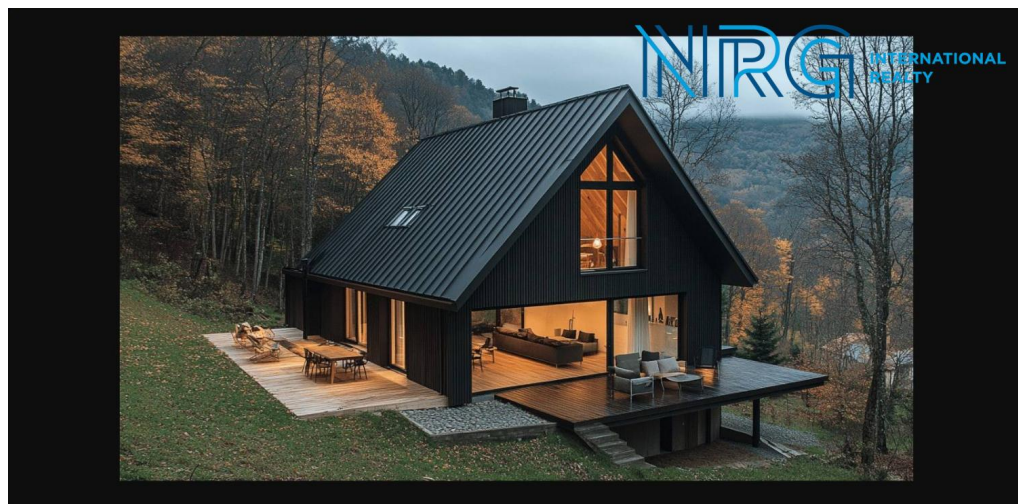

Prodej dům Rodinný, 160m² | Semily, Liberecký kraj, Jablonec nad Jizerou, 512 43

51243, Jablonec nad Jizerou

Neuvedeno
za nemovitost

Info o ceně u RK

Vyřizuje

Petr Kaňka

Tel.: 722 633 580

GSM: +420 604 787 796

E-mail:

poptavka@nrgreality.cz

Poloha objektu:	samostatný	Druh objektu:	dřevěná
Stav objektu:	projekt	Počet podlaží v objektu:	2
Typ domu:	patrový	Užitná plocha:	160 m²
Umístění objektu:	klidná část obce	Energetická náročnost:	B - Úsporná

POPIS NEMOVITOSTI: Nabízíme k prodeji hezký pozemek s možností výstavby o rozloze 949 m², který se nachází ve stráni s nádherným výhledem na malebné městečko Jablonec nad Jizerou a okolní krajinu. Tento pozemek je skvělou příležitostí pro milovníky přírody, vycházek, letních i zimních sportů. Bonusem je jeho bezprostřední blízkost oblíbeného lyžařského střediska Kamenec.

V Jablonci nad Jizerou je veškerá občanská vybavenost, včetně škol, obchodů, restaurací a zdravotnických zařízení. Pozemek je napojen na obecní vodovod a kanalizaci, což zajišťuje pohodlí a komfort pro budoucí stavbu.

Tento pozemek je ideální pro výstavbu rekreačního objektu nebo rodinného domu. Užijte si klid a krásu přírody, s veškerými výhodami městské infrastruktury na dosah ruky. Nepropástejte tuto jedinečnou příležitost vlastnit kousek ráje v Jizerských horách!

Nechte si od nás vypracovat nezávaznou nabídku možnosti financování s úrokem již od 4,59%.