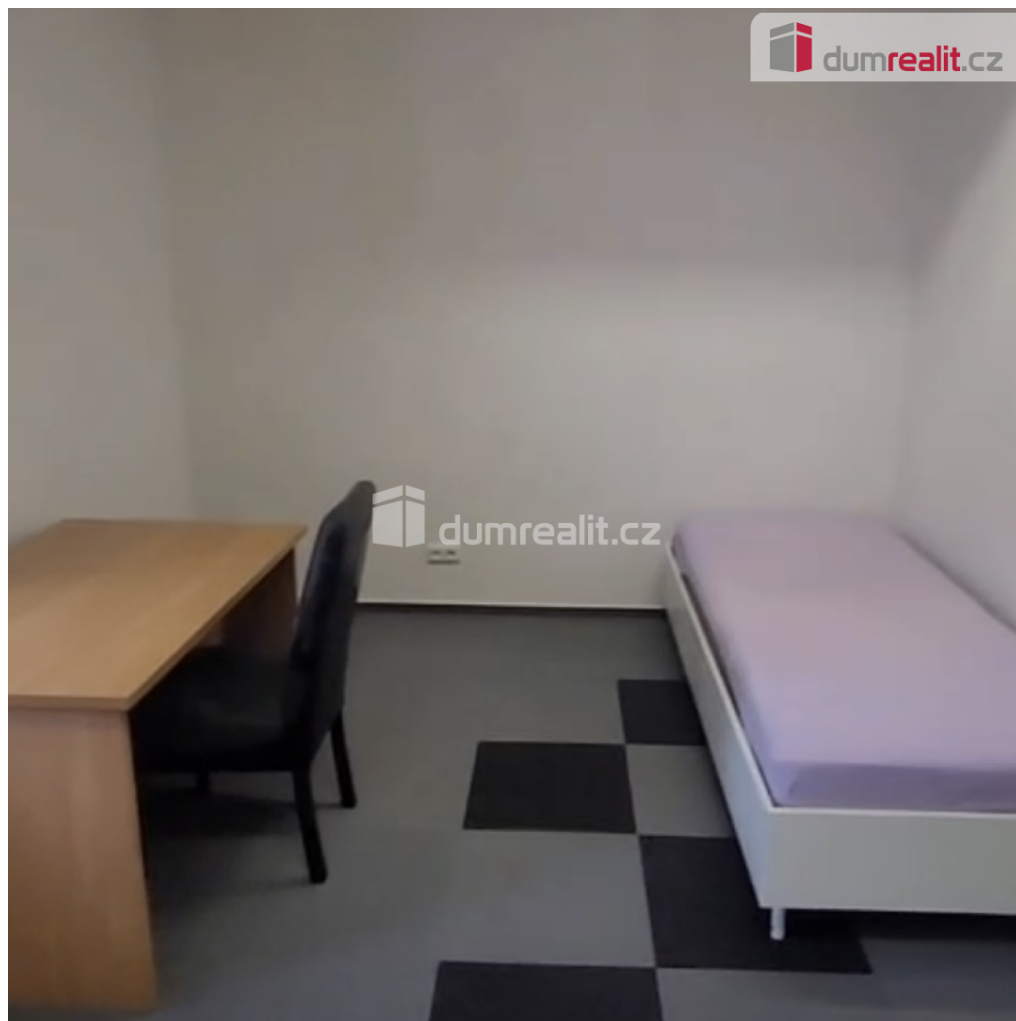

Pronájem pokoje 16 m², Pilská, Praha

Pilská, 19800, Praha 14, Praha

9 000 Kč

za měsíc

+popl. 2000

Vyřizuje

Petra Bílková

Tel.: 734 222 111

GSM: 723 636 845

E-mail:

bilkova@dumrealit.cz

Dispozice bytu:	1+kk	Podlaží v domě:	5
Počet podlaží v domě:	5	Celková podlahová plocha:	16 m²
Druh objektu:	cihlová	Stav objektu:	po rekonstrukci
Vlastnictví:	osobní	Popis vybavení:	...
Energetická náročnost:	A - Mimořádně úsporná		

POPIS NEMOVITOSTI: Pronájem pokoje 16m² na Praze 14 Hostavice . Pokoj je vybaven postelí, stolem, skříní, lednicí. Ve společných prostorách pro 5 samostatných pokojů jsou k dispozici 2 koupelny, 2x WC a kuchyně s pračkou. V blízké vzdálenosti MHD směr Palmovka, Černý most, Letňany. Volný od 15.9.2026 Ev. číslo: 650397.