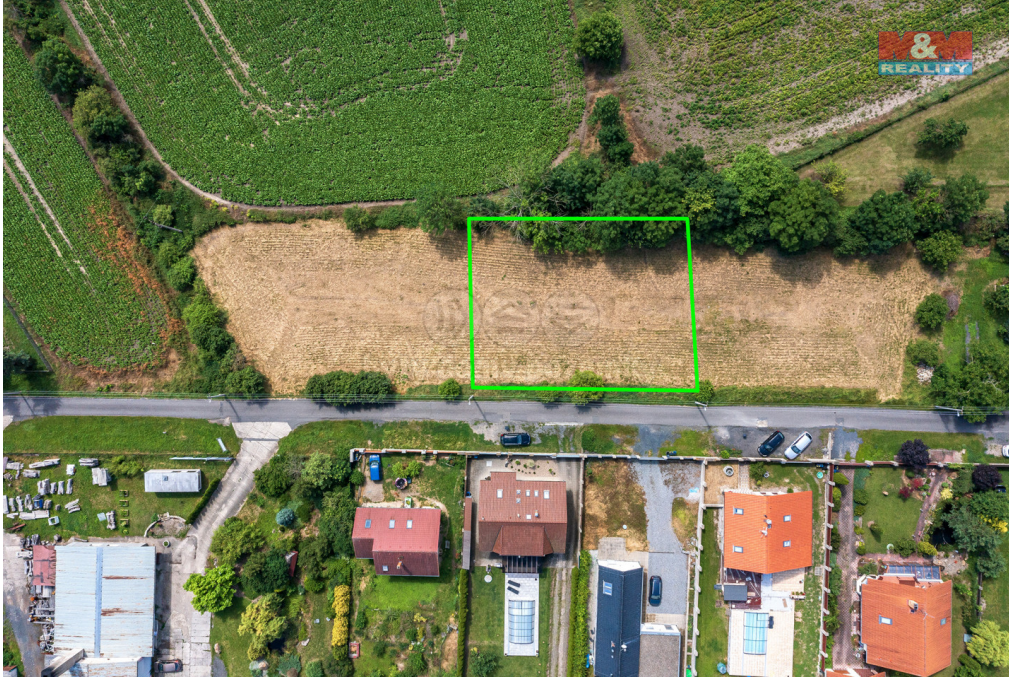

Prodej pozemku k bydlení, 1007 m², Cítoliby

43902, Cítoliby

Neuvedeno za nemovitost

Cena včetně právního servisu a provize RK. V případě více zájemců může RK využít pro výběr kupujícího formu aukce.

Vyřizuje

Lednová Iveta**Tel.:** 800 100 446**GSM:** 296 399 006**E-mail:** info@mmreality.cz**Celková plocha:** 1 007 m²**Druh pozemku:** pro bydlení**Umístění objektu:** okraj obce

POPIS NEMOVITOSTI: Nabízíme Vám k prodeji pozemek o rozloze 1007 m², ideální pro výstavbu rodinného domu, situovaný v klidné části obce Cítoliby. Veškeré inženýrské sítě na hranici pozemku. Tento pozemek k bydlení nabízí jedinečnou příležitost pro ty, kdo hledají klidné místo pro svůj nový domov. V blízkosti se nachází krásná bažantnice, která poskytuje skvělé možnosti pro relaxaci a volnočasové aktivity v přírodě. V obci se nachází MŠ, ZŠ, pošta. V obci se konají jak zábavné akce pro děti tak i kulturní akce pro dospělé. Stav pozemku je velmi dobrý, rovinný, což umožňuje rychlé zahájení stavebních prací. Obec Cítoliby je vzdálena od města Louny pouhý 1 km a 58 km od Prahy. Možnost odkoupit i sousední pozemek. Více informací u makléře. S financováním Vám rádi pomůžeme vlastním hypocentrem.