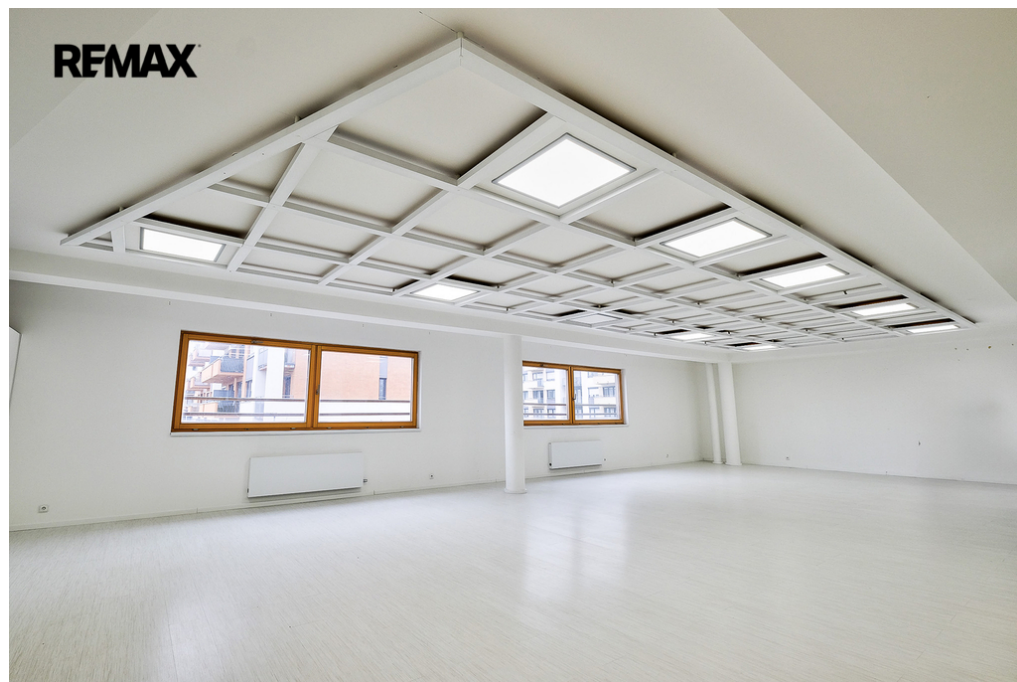

Pronájem galerie/kanceláře u metra Zličín

K metru, Praha-Zličín, Praha

390 Kč
za m²/měsíc

Vyřizuje

Marek Carboch

Tel.: 603 455 857

GSM: +420728561051

E-mail:

marek.carboch@re-max.cz

Plocha kanceláří:	97 m²	Druh objektu:	smíšená
Stav objektu:	velmi dobrý	Druh prostor:	Obchodní
Plyn:	Plynovod	Odpad:	Kanalizace
Energetická náročnost:	G - Mimořádně nevhodná		

POPIS NEMOVITOSTI: Nabízíme k pronájmu jedinečný a světlý prostor vhodný jako galerie, kancelář nebo showroom. Nachází se přímo u stanice metra B Zličín, v atraktivní komerční zóně Praha 5 - Zličín, s výbornou dostupností pro zaměstnance i klienty.

Prostor a možnosti využití:

Celková plocha zhruba 97 m² (je možnost pronajmout i druhou část)

Možnost pronájmu jako celku nebo odděleně

1. patro s výtahem

Ideální pro galerii, kancelář případně showroom, v přízemí se nachází prodejna luxusního nábytku na míru

Zázemí a vybavení:

Kuchyňka a sociální zařízení v suterénu

Reprezentativní prostory s moderním zázemím

Oplocený areál se zabezpečením (alarm s připojením na PCO)

Možnost parkování na vlastním pozemku