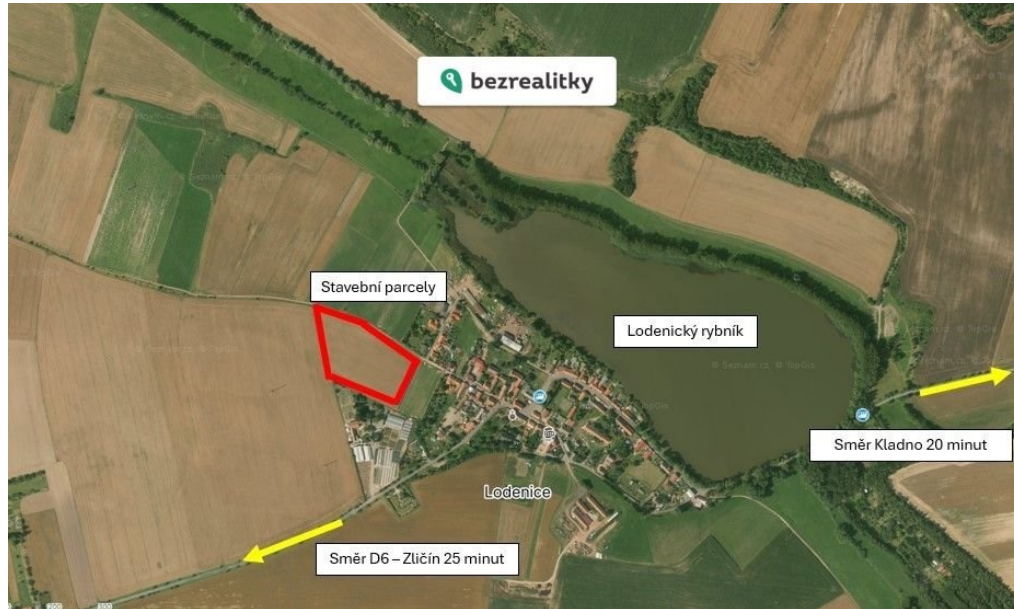

Prodej pozemku 803 m²

27064, Lodenice, Mšecké Žehrovice

4 175 600 Kč
za nemovitost

Vyřizuje

Bezrealitky s.r.o

GSM: +420 226 254 111

E-mail:

inzerce@bezrealitky.cz

Celková plocha: 803 m²

Druh pozemku: pro bydlení

POPIS NEMOVITOSTI: Poslední 3 pozemky z 19.

Nabízíme k prodeji pozemky v malebné obci Lodenice, určené k rezidenční výstavbě. Tyto pozemky o ploše 803 - 852 m² se nachází v klidném prostředí, které je ideální pro vybudování vysněného domova.

Dopravní dostupnost: 5 km na dálnici D6, 25 minut na Zličín, 20 minut do centra Kladna.

Cena 5200 Kč/m² stavebních parcel. Cena jednotlivých pozemků se liší podle výměry - výměra*cena za m²!

Jednotlivé stavební parcely jsou rozděleny. Inženýrské sítě i komunikace včetně chodníků jsou dokončené a zkolaudované. Infrastruktura byla předána obci. Nic tedy nebrání okamžité výstavbě rodinných domů. Tato nemovitost je určena výhradně přímým zájemcům o koupi. Na inzerát můžete také reagovat přímo na webu Bezrealitky.