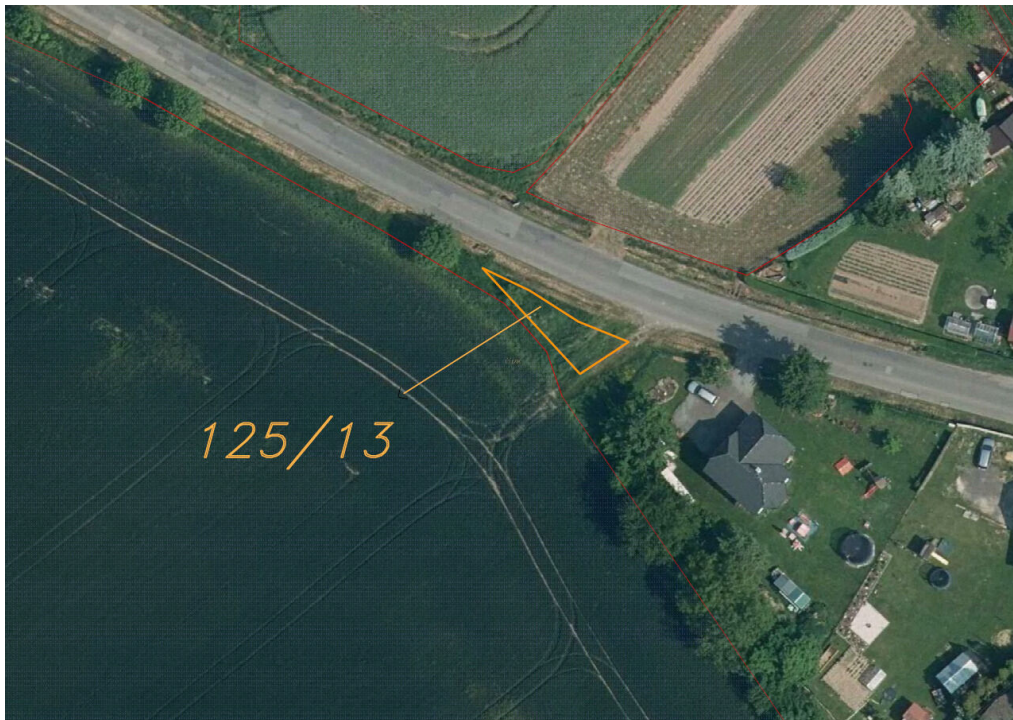

prodej pozemku Čtveřín

46345, Čtveřín

Rezervace

Vyřizuje

Nikola Ročejdlová

Tel.: 380 405 390

GSM: +420 778 453 728

E-mail:

rocejdlova@fondrealit.cz

Celková plocha: 83 m²

Druh pozemku: ostatní

POPIS NEMOVITOSTI: Nabízíme k prodeji pozemek o výměře 83 m² v obci Čtveřín. Pozemek je v katastru nemovitostí evidován jako orná půda. Čtveřín se nachází v Libereckém kraji, západně od města Turnov a severně od Chráněné krajinné oblasti Český ráj. Okolí obce je bohaté na lesy, kopce a zelené krajiny, což vytváří ideální prostředí pro milovníky přírody. Severně leží Jizerské hory, oblíbené pro turistiku, lyžování a běžkování. Kousek od obce protéká řeka Jizera, která je vhodná pro vodní sporty a rybaření. Název katastrálního území je Čtveřín. V případě zájmu nás neváhejte kontaktovat.