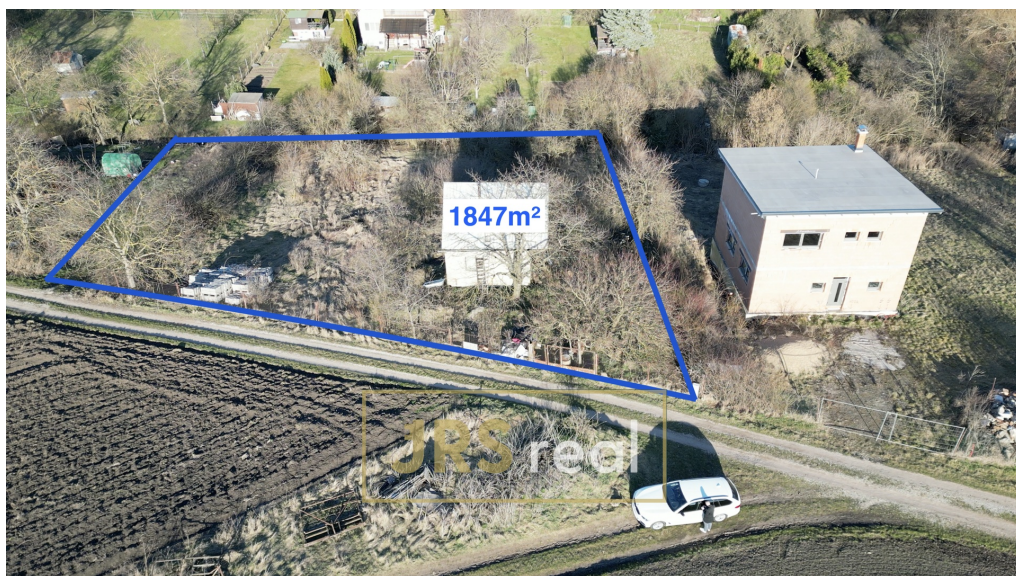

Zahrada 1 847 m² - Brno - Dvorská

62000, Dvorská, Brno

6 490 000 Kč
za nemovitost

Vyřizuje

Jan Vystoupil, MRE

Tel.: 608 940 651

GSM: +420 774 999 016

E-mail:

jan.vystoupil@jrsreal.cz

Celková plocha: 1 847 m²

Druh pozemku: zahrada

POPIS NEMOVITOSTI: Ve výhradním zastoupení majitele Vám nabízíme k prodeji zahradu s možností stavby rekreační chaty. Nachází se v rekreační oblasti Dvorská nedaleko města Brna. Zahrada má celkovou výměru 1847 m². Uliční šíře pozemku je 47,3m. Pozemek nabízí rozdělení až na 4 parcely po 12 metrech šíře, je tedy vhodný jako investiční příležitost. Terén pozemku je lehce svažité, převážně rovinatý a velmi dobře přístupný z obecní cesty. Na zahradě se nachází i zděná chata, která je určena k demolici a nabízí možnost výstavby nové chaty podle Vašich představ. Elektřina je na hranici pozemku. Příjezd k zahradě je po nezpevněné komunikaci. Dvorská jsou městská čtvrt na jihovýchodním okraji statutárního města Brna. Do katastru zasahuje i okrajová část areálu letiště Brno-Tuřany. Působí zde TJ Brno Dvorská, provozující jezdecký klub. Spojení s centrem Brna zajišťuje MHD. V případě dotazů či zájmu o prohlídku se neváhejte ozvat makléři.