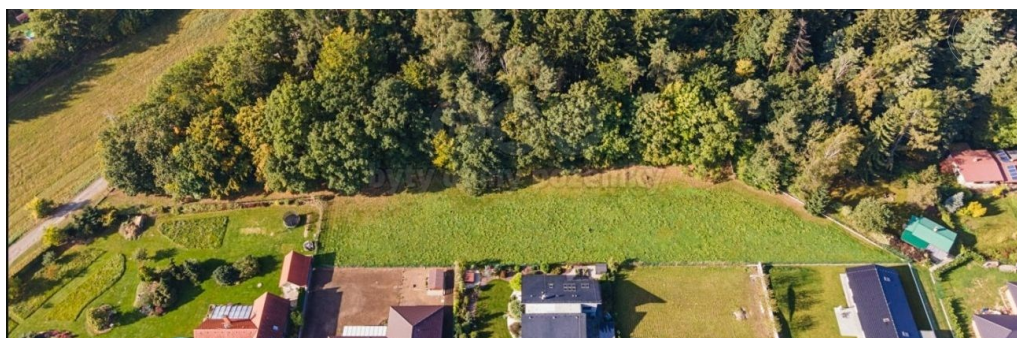

Nádherný velký pozemek u lesa

Louňovice

22 000 000 Kč
za nemovitost

Makléřka nabízí podíl z odměny RK při spolupráci na realizaci prodeje/koupe nemovitostí. Více podrobností na dotaz.

Vyřizuje

Patricie Koukalová

Tel.: 222 542 103

GSM: 420722186540

E-mail:

patricie.koukalova@century21.cz

Celková plocha: 4 297 m²

Inženýrské sítě: vodovod; kanalizace;
plyn; elektřina

Druh pozemku: pro bydlení

POPIS NEMOVITOSTI: V zastoupení majitele nabízím prodej skutečně krásného, rovinatého a slunného pozemku o celkové rozloze 4297 m², který se nachází v klidné lokalitě na jihovýchodní straně, v těsné blízkosti lesa. Pozemek je oplocený. Je ideální pro zájemce, který ocení jedinečnost pozemku právě blízkostí lesa v naprosto klidné lokalitě Voděradských Bučin.

V roce 2025 bude v blízkosti vybudována základní škola, což ještě zvyšuje atraktivitu této lokality.

Pozemek leží v obci Louňovice východně od Prahy, jen pár kilometrů od města Říčany. Obec nabízí veškerou občanskou vybavenost a má vynikající dopravní dostupnost přímým autobusovým spojením do Říčan i do Prahy.

V územním plánu jsou pro tento pozemek vymezeny čtyři parcely, na kterých je možné postavit až čtyři rodinné domy. Pozemek lze samozřejmě využít i jako celek a využít tak potenciál skutečně jedinečného soukromí. Příjezd na pozemek je zajištěn ze dvou stran.