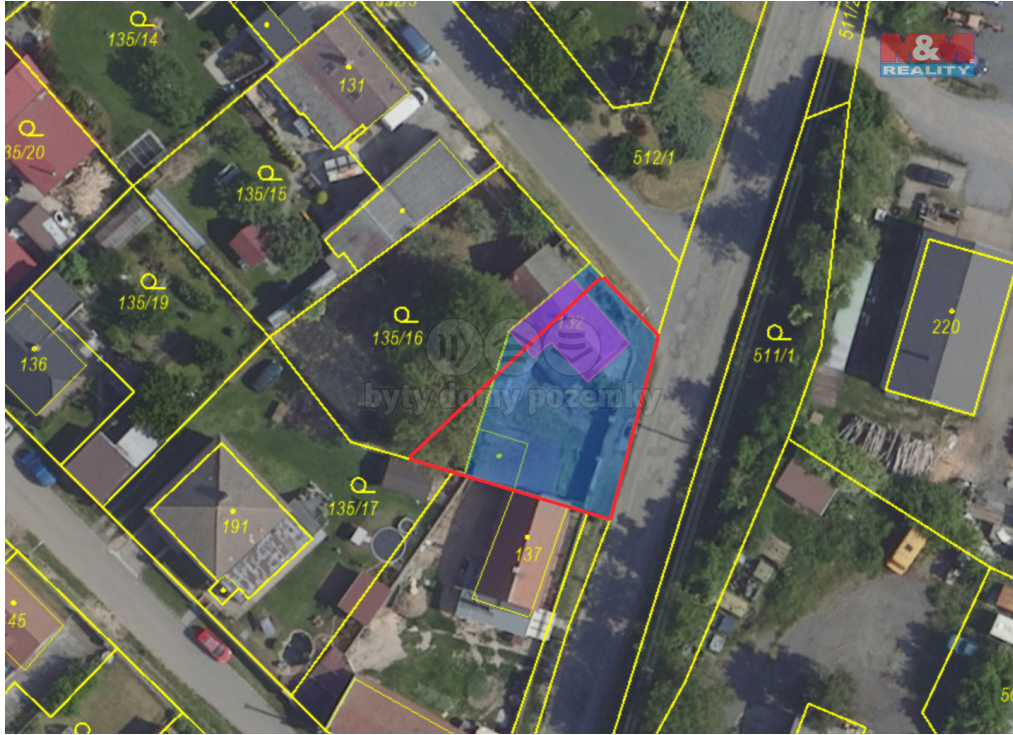

## Prodej pozemku k bydlení, 360 m<sup>2</sup>, Libenice

28002, Libenice

**1 500 000 Kč**

za nemovitost

V případě více zájemců může RK využít pro výběr kupujícího formu aukce.

Vyřizuje

**Jelínek Jiří****Tel.:** 800 100 446**GSM:** 296 399 006**E-mail:** [info@mmreality.cz](mailto:info@mmreality.cz)**Celková plocha:** 360 m<sup>2</sup>**Umístění objektu:** okraj obce**Druh pozemku:** pro bydlení**Energetická náročnost:** G - Mimořádně nehospodárná

**POPIS NEMOVITOSTI:** Prodej stavebního pozemku o rozloze cca 360 m<sup>2</sup> v malebné obci Libenice, který vznikne oddělením části stávající parcely. Ideální místo pro výstavbu vašeho rodinného domu. Pozemek bude prodáván kompletně vyčištěný od staveb a prázdný, což vám umožní začít s výstavbou bez zbytečných průtahů. Výhodou je přípojka vody a plynu přímo na hranici pozemku a aktuálně probíhající úkony k přeložce elektrického vedení. Pokud nemáte vlastní projekt, nabízíme možnost zajištění výstavby rodinného domu na klíč dle vašich představ. Skvělá příležitost pro ty, kteří hledají klidné bydlení v dosahu přírody i městské infrastruktury. Neváhejte a kontaktujte nás pro více informací.