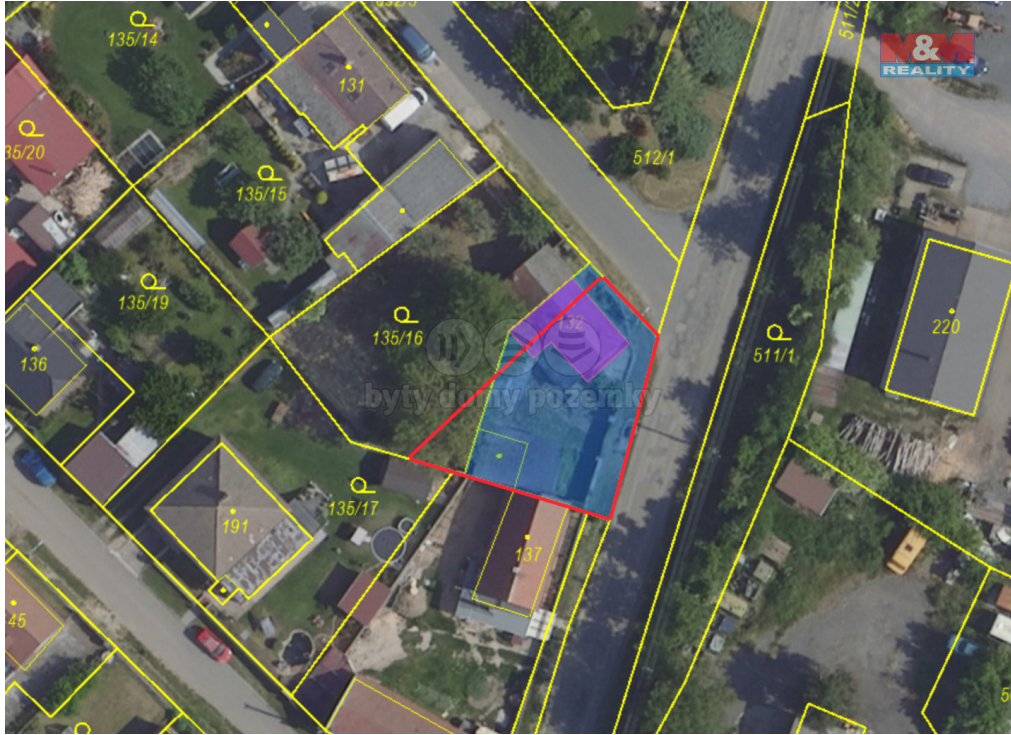

## Prodej pozemku k bydlení, 360 m<sup>2</sup>, Libenice

28002, Libenice

**1 500 000 Kč**

za nemovitost

V případě více zájemců může RK využít pro výběr kupujícího formu aukce.

Vyřizuje

**Jelínek Jiří****Tel.:** 800 100 446**GSM:** 296 399 006**E-mail:** [info@mmreality.cz](mailto:info@mmreality.cz)**Celková plocha:** 360 m<sup>2</sup>**Umístění objektu:** okraj obce**Druh pozemku:** pro bydlení**Energetická náročnost:** G - Mimořádně nehospodárná

**POPIS NEMOVITOSTI:** Prodej stavebního pozemku o rozloze cca 360 m<sup>2</sup> v malebné obci Libenice, který vznikne oddělením části stávající parcely. Ideální místo pro výstavbu vašeho rodinného domu. Pozemek bude prodáván kompletně vyčištěný od staveb a prázdný, což vám umožní začít s výstavbou bez zbytečných průtahů. Výhodou je přípojka vody a plynu přímo na hranici pozemku a aktuálně probíhající úkony k přeložce elektrického vedení. Pokud nemáte vlastní projekt, nabízíme možnost zajištění výstavby rodinného domu na klíč dle vašich představ. Skvělá příležitost pro ty, kteří hledají klidné bydlení v dosahu přírody i městské infrastruktury. Neváhejte a kontaktujte nás pro více informací.