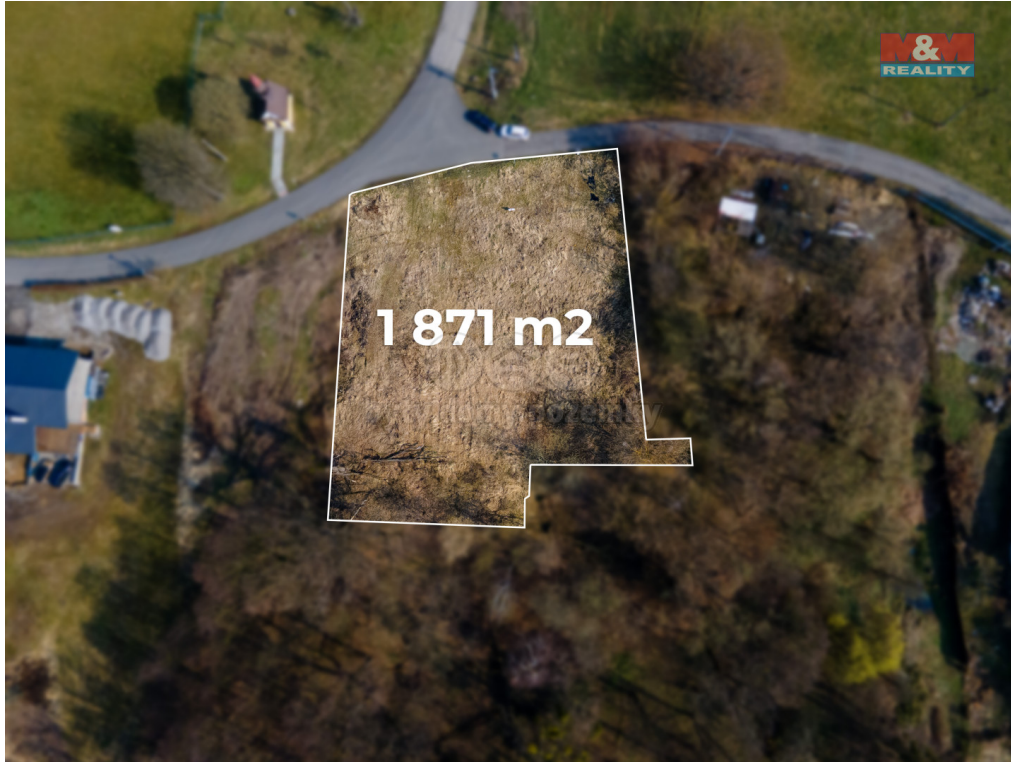

Prodej pozemku k bydlení, 1871 m², Ostrava

71700, Ostrava

3 371 548 Kč

za nemovitost

Vyřizuje

Otáhal Petr

Tel.: 800 100 446

GSM: 296 399 006

E-mail: info@mmreality.cz

Celková plocha: 1 871 m²

Druh pozemku: pro bydlení

Umístění objektu: okraj obce

POPIS NEMOVITOSTI: Nabízíme k prodeji atraktivní pozemek o rozloze 1871 m², situovaný na okraji klidné obce Bartovice. Nespornou výhodou tohoto pozemku je skutečnost, že zde byla vyřízena veškerá povolení, včetně projektu a povolení k realizaci stavby rodinného domu. Veškeré podklady, jsou tedy k dispozici a nahlédnutí. Tato lokalita poskytuje harmonii mezi přírodou a dostupností městské infrastruktury. Pozemek je rovinatý s výhledy do okolní krajiny. Stav pozemku je velmi dobrý, připravený k okamžitému zahájení stavby. V blízkosti se nachází veškerá občanská vybavenost, školy, obchody a možnosti rekreačního vyžití. Skvělá příležitost pro ty, kteří hledají klidné bydlení s rychlou dostupností do centra města. Nechte se okouzlit tímto jedinečným místem pro váš nový domov.