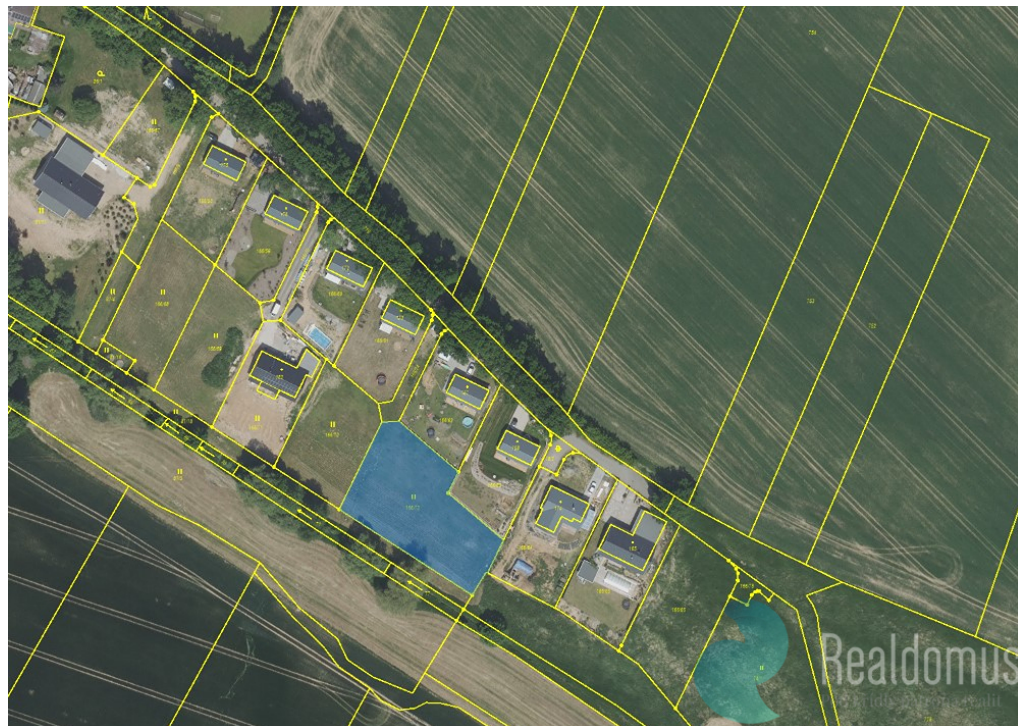

Prodej, stavební pozemek, 1892 m², Myslíč, Benešov u Prahy

Struhařov

7 647 000 Kč
za nemovitost

Vyřizuje

Veronika Pilařová, MBA

Tel.: 605 821 851

GSM: 602409872

E-mail:

pilarova@realdomus.cz**Celková plocha:** 1 892 m²**Inženýrské sítě:** kanalizace; elektřina**Druh pozemku:** pro bydlení**Doprava:** vlak; silnice

POPIS NEMOVITOSTI: Prodej stavební pozemek o rozloze 1892 m², v obci Myslíč, část obce Struhařov, okres Benešov u Prahy. Tento pozemek je určen pro bydlení a nachází se v klidné lokalitě, která je ideální pro výstavbu rodinného domu. V okolí pozemku se rozprostírá příroda, což zajišťuje příjemné a relaxační bydlení.

Na pozemku je k dispozici kanalizace. Elektřina je přivedena, což umožňuje okamžité využití energických potřeb budoucího objektu.

Dostupnost této lokality, je možné využít jak železniční dopravu, tak silniční spojení. V blízkosti pozemku se nachází zastávky vlakové dopravy, což usnadňuje cestování do okolních měst, jako je Benešov nebo hlavní město Praha. Tato kombinace přírodní krásy a městské dostupnosti činí pozemek velmi atraktivním.

Pozemek je ideální pro ty, kteří plánují stavbu rodinného domu a chtějí žít v přírodě, přitom však mít veškerou občanskou vybavenost na dosah ruky. V blízkém okolí se nacházejí potřebné služby, obchody a další možnosti vyžití.