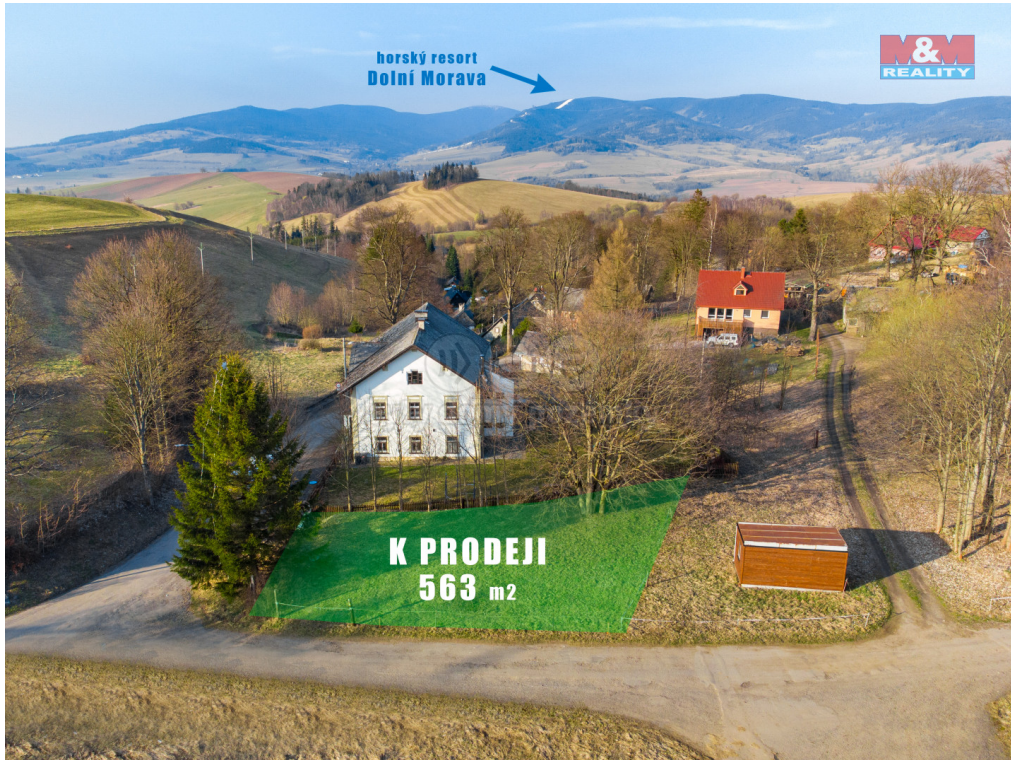

## Prodej komerčního pozemku, 563 m<sup>2</sup>, Králíky

56169, Králíky

**1 065 000 Kč**  
za nemovitost

Vyřizuje

**Šeredová Michaela**

Tel.: 800 100 446

GSM: 296 399 006

E-mail: [info@mmreality.cz](mailto:info@mmreality.cz)**Celková plocha:** 563 m<sup>2</sup>**Druh pozemku:** pro komerční výstavbu**Umístění objektu:** klidná část obce

**POPIS NEMOVITOSTI:** Nabízíme k prodeji pozemek v Králíkách, části Dolní Hedeč, u rozcestí ke klášteru a směrem na turistické a běžkařské trasy, hned vedle staré školy. Strategické místo vhodné ke komerci, občerstvení, parkování pro obytné vozy, nabíjecí stanice aj., více po konzultaci se stav. úřadem města Králíky. Přímě přes pozemek vede veřejný vodovod s vodoměrnou šachtou, po hranicích pozemku elektrina a optika. Odpady je možné řešit přečištěním a vsakem, vícekomorových septikem nebo jímkou. V případě zájmu pošlu vyjádření k sítím a využití z úz. plánu.