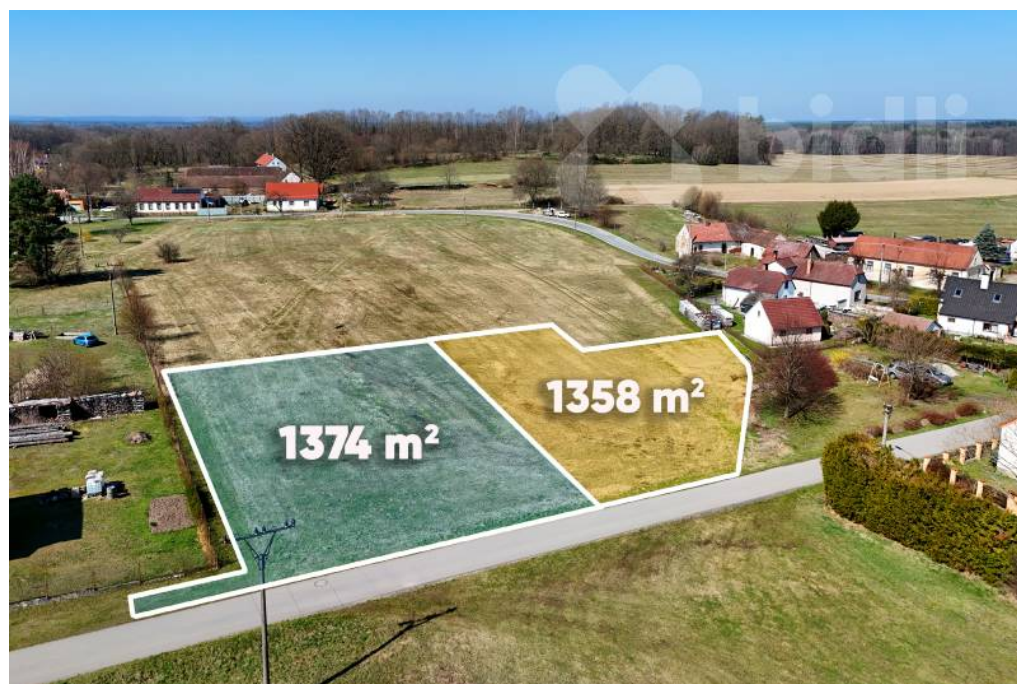

Stavební pozemky v obci Chlum u Třeboně-Žíteč, okr Jindřichův Hradec

37806, Žíteč, Chlum u Třeboně

1 400 Kč
za m²

Vyřizuje
Jiří Brůža
Tel.: 774 110 007
GSM: 774 110 007
E-mail: info@bidli.cz

Celková plocha:	1 374 m²	Druh pozemku:	pro bydlení
Inženýrské sítě:	vodovod; kanalizace; elektrina	Umístění objektu:	klidná část obce
Doprava:	silnice; autobus	Komunikace:	asfaltová
Energetická náročnost:	G - Mimořádně nehospodárná		

POPIS NEMOVITOSTI: PO VELKÉM SNÍŽENÍ CENY

Stavební pozemky v srdci Třeboňska - Žíteč u Chlumu u Třeboně

Hledáte klidné místo k životu nebo pro vaši vysněnou rekreační chalupu? Vítejte v obci Žíteč - malebné vesničce obklopené rybníky, loukami a lesy, kde se snoubí romantika přírody s výhodami nedaleké občanské vybavenosti. Co nabízíme?

K prodeji jsou dvě rozlehlé stavební parcely o výměrách 1358 m² a 1374 m². Pozemky se nachází v klidné části obce, přímo u asfaltové komunikace s ideální východní orientací vjezdu.

Inženýrské sítě:

- Elektrina
- Vodovod
- Kanalizace

Přípojka elektriny je dovedena do kapličky na hranici pozemků, vodovod a kanalizace jsou dostupné v komunikaci před pozemky.

Zastavitelnost a regulativa:

- Výstavba rodinného domu do dvou nadzemních podlaží + podkroví