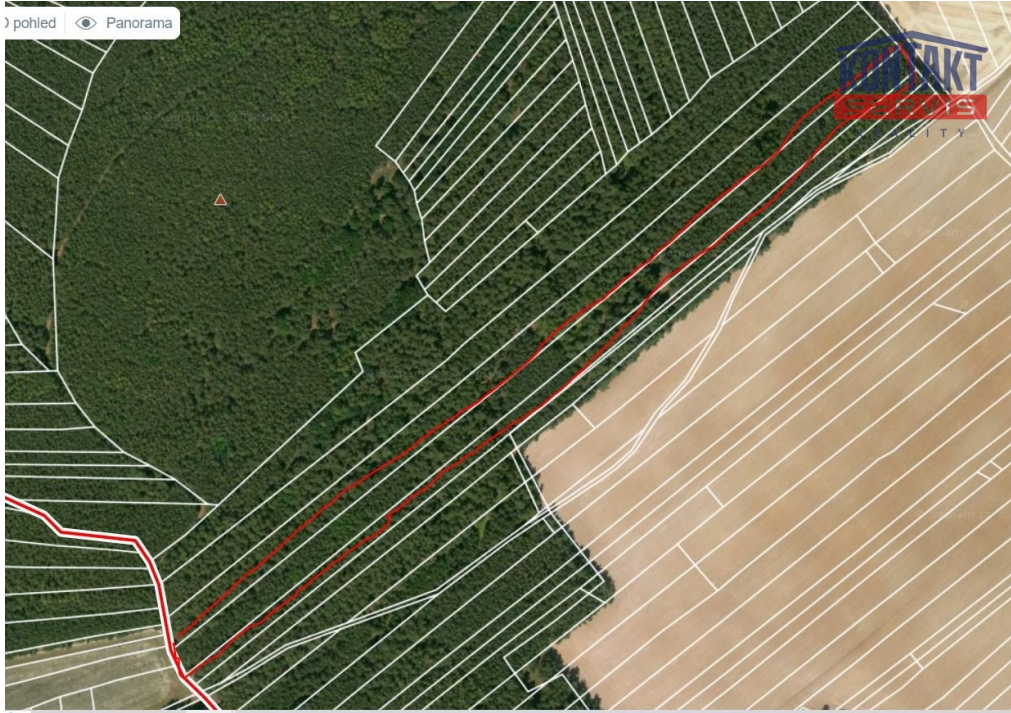

Prodej atraktivního lesa v Plzeňském kraji

33141, Štichovice

285 000 Kč

za nemovitost

19,47 Kč/m², včetně DPH,
včetně poplatků, včetně
provize, včetně právního
servisu

Vyřizuje

Veronika Šedivá

Tel.: 605 238 493

GSM: +420 739 439 207

E-mail:

[veronika.sediva@kontaktse
rvis.cz](mailto:veronika.sediva@kontaktse
rvis.cz)

Celková plocha: 14 637 m²

Druh pozemku: les

POPIS NEMOVITOSTI: Máme pro vás výjimečnou nabídku - lesní pozemek situovaný jihozápadně od obce Štichovice, v malebném kraji okresu Kralovice v Plzeňském kraji. Tento pozemek s celkovou výměrou 14.637 m² je ideální volbou pro milovníky přírody, dřevozpracující nadšence nebo ty, kteří hledají klidné útočiště daleko od ruchu města. Les je vybaven dobrým přístupem, což usnadňuje jeho správu i využití. Díky pravidelnému tvaru a rovinnému terénu je pozemek vhodný jak pro těžbu dřeva, tak pro rekreační účely, případně jako dlouhodobá investice. V lese dominují hlavně borovicové porosty s příměsí břízy a dubu černého, když věková skladba jednotlivých dřevin je 31, 50 a 140 let s celkovou dřevní zásobou cca 320 m³. Z této zásoby je cca 90 m³ vedena jako mýtní borovice. Katastrální území, v němž se tento atraktivní les nachází, nese název Štichovice. Neváhejte a využijte tuto unikátní příležitost vlastnit kus přírody, který může sloužit jak vám, tak i budoucím generacím. Pro více informací nás neváhejte kontaktovat. Tento pozemek čeká právě na vás!