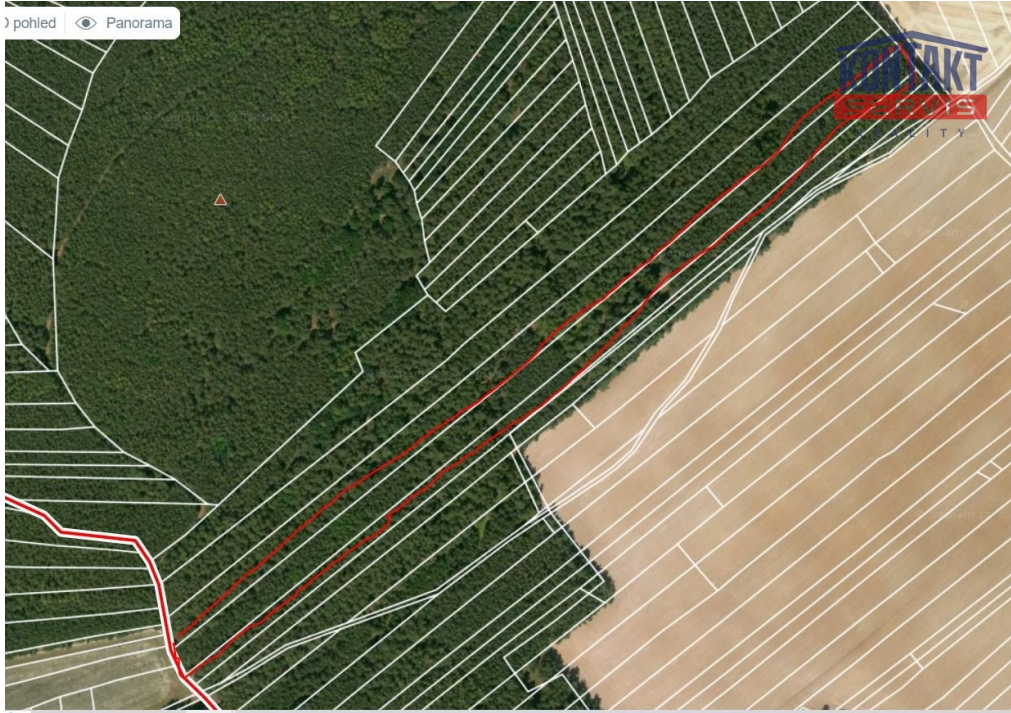

Prodej atraktivního lesa v Plzeňském kraji

33141, Štichovice

**285 000 Kč**

za nemovitost

19,47 Kč/m², včetně DPH,
včetně poplatků, včetně
provize, včetně právního
servisu

Vyřizuje

Veronika Šedivá**Tel.:** 605 238 493**GSM:** +420 739 439 207**E-mail:**[veronika.sediva@kontaktse
rvis.cz](mailto:veronika.sediva@kontaktse
rvis.cz)**Celková plocha:** 14 637 m²**Druh pozemku:** les

POPIS NEMOVITOSTI: Máme pro vás výjimečnou nabídku - lesní pozemek situovaný jihozápadně od obce Štichovice, v malebném kraji okresu Kralovice v Plzeňském kraji. Tento pozemek s celkovou výměrou 14.637 m² je ideální volbou pro milovníky přírody, dřevozpracující nadšence nebo ty, kteří hledají klidné útočiště daleko od ruchu města. Les je vybaven dobrým přístupem, což usnadňuje jeho správu i využití. Díky pravidelnému tvaru a rovinnému terénu je pozemek vhodný jak pro těžbu dřeva, tak pro rekreační účely, případně jako dlouhodobá investice. V lese dominují hlavně borovicové porosty s příměsí břízy a dubu černého, když věková skladba jednotlivých dřevin je 31, 50 a 140 let s celkovou dřevní zásobou cca 320 m³. Z této zásoby je cca 90 m³ vedena jako mýtní borovice. Katastrální území, v němž se tento atraktivní les nachází, nese název Štichovice. Neváhejte a využijte tuto unikátní příležitost vlastnit kus přírody, který může sloužit jak vám, tak i budoucím generacím. Pro více informací nás neváhejte kontaktovat. Tento pozemek čeká právě na vás!