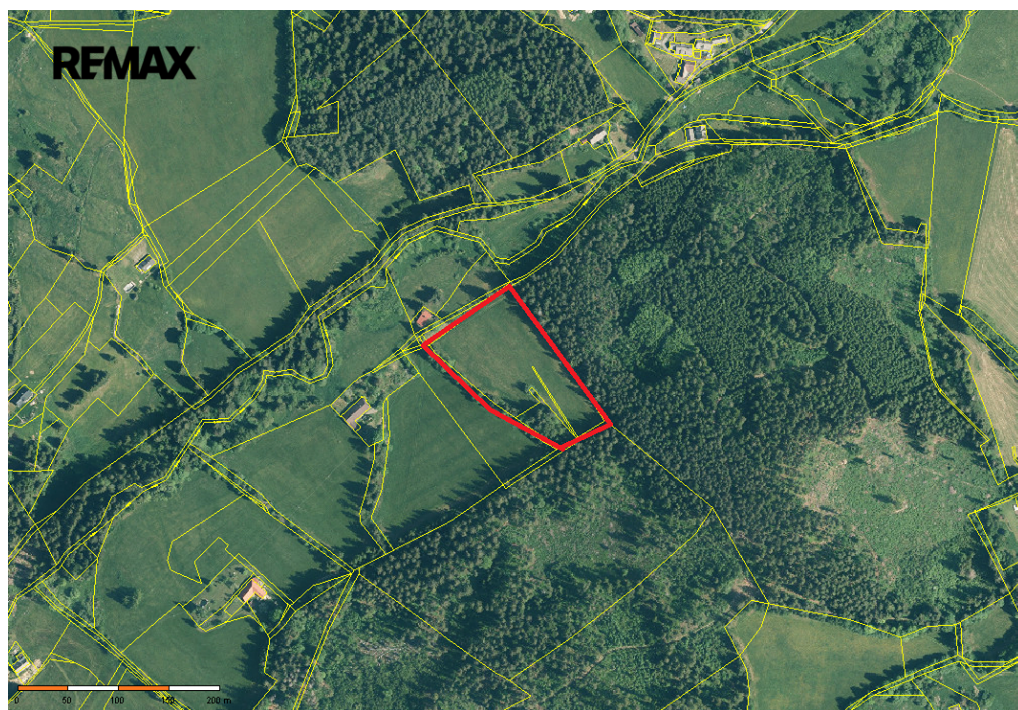

Funkční celek pěti pozemků (orná půda a lesní pozemek) v k.ú. Masáková Lhota-Šumava

Zdíkov

650 000 Kč
za nemovitost

Vyřizuje
Václav Kučera
Tel.: 725 910 910
GSM: +420607108682
E-mail:
vaclav.kucera@re-max.cz

Celková plocha: 13 593 m²

Druh pozemku: ostatní

Umístění objektu: polosamota

POPIS NEMOVITOSTI: Nabízíme ke koupi pět pozemků tvořících funkční celek o celkové rozloze 13.593m². Pozemky (orná půda a lesní pozemek) se nacházejí v žádané lokalitě, která je chráněnou krajinnou oblastí části Šumava. Jsou přístupné z veřejné pozemní komunikace. Pozemky je možné napojit na elektrickou síť (sloup s elektrickým vedením je na hranici pozemku). Možnost využití pro zemědělskou činnost, chov hospodářských zvířat, výběh pro koně, apod. v dosahu pozemků je potok. Na největší pozemek - 11185m² (orná půda) lze čerpat dotaci. Výhodná investice do budoucna.