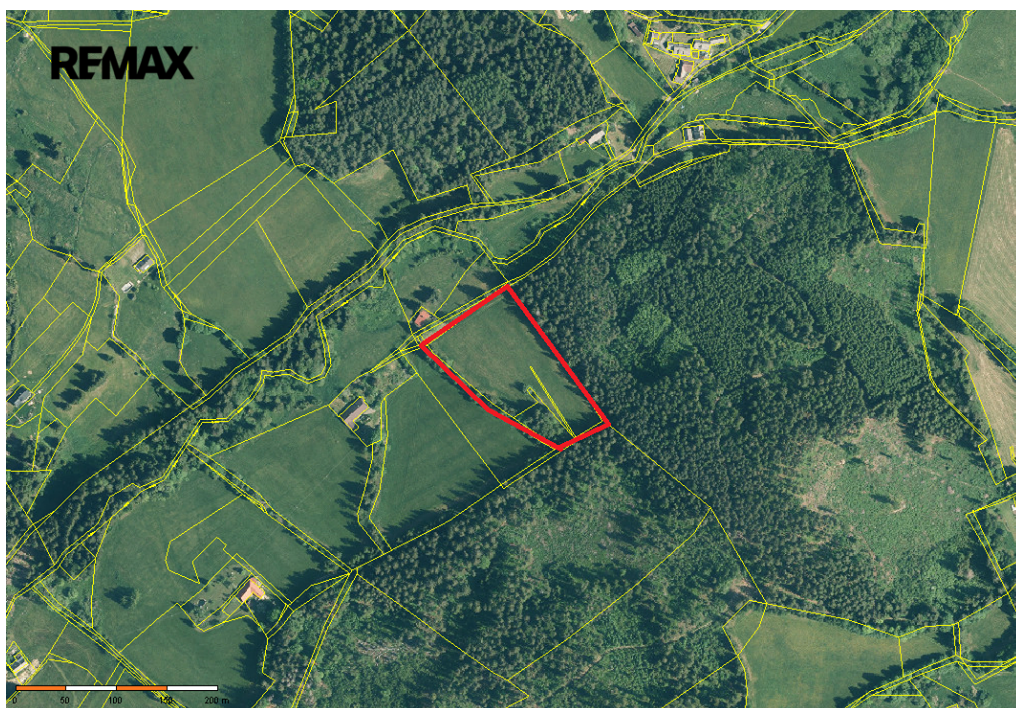

Funkční celek pěti pozemků (orná půda a lesní pozemek) v k.ú. Masáková Lhota-Šumava

Zdíkov

700 000 Kč
za nemovitost

Vyřizuje
Václav Kučera
Tel.: 725 910 910
GSM: +420607108682
E-mail:
vaclav.kucera@re-max.cz

Celková plocha: 13 593 m²

Druh pozemku: ostatní

Umístění objektu: polosamota

POPIS NEMOVITOSTI: Nabízíme ke koupi pět pozemků tvořících funkční celek o celkové rozloze 13.593m². Pozemky (orná půda a lesní pozemek) se nacházejí v žádané lokalitě, která je chráněnou krajinnou oblastí části Šumava. Jsou přístupné z veřejné pozemní komunikace. Pozemky je možné napojit na elektrickou síť (sloup s elektrickým vedením je na hranici pozemku). Možnost využití pro zemědělskou činnost, chov hospodářských zvířat, výběh pro koně, apod. v dosahu pozemků je potok. Na největší pozemek - 11185m² (orná půda) lze čerpat dotaci. Výhodná investice do budoucna. Prodávající si vyhrazuje právo vybrat kupujícího na základě jím zvolených kritérií.