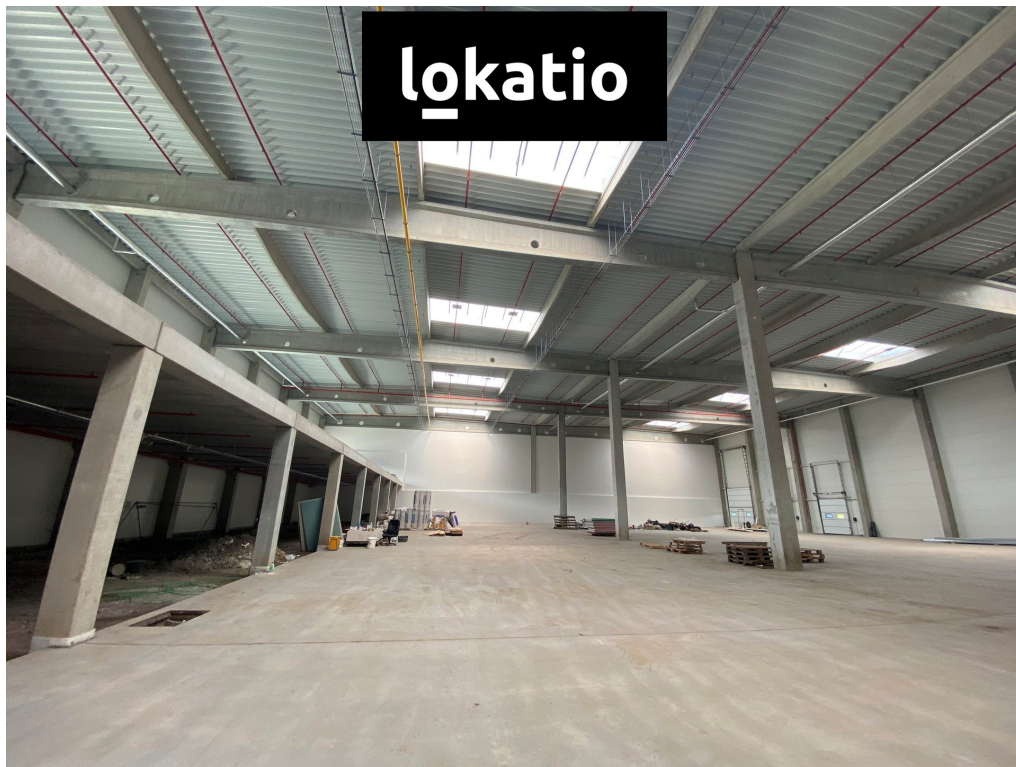

Pronájem - sklady, haly, výrobní prostory Ostrava

Hrušov, Ostrava

Neuvedeno

za m²/měsíc

cena k jednání, neplatíte provizi

Vyřizuje

Magdaléna Véberová

Tel.: 725896767

GSM: +420 736 746 148

E-mail:

magdalena.veberova@lokatio.cz

Celková plocha:	1762 m²	Počet podlaží:	1
Druh objektu:	smíšená	Stav objektu:	velmi dobrý
Účel budovy:	Sklad	Energetická náročnost:	G - Mimořádně nehospodárná

POPIS NEMOVITOSTI: BEZ PROVIZE nabízíme k pronájmu komerční prostory v nově budovaném průmyslovém parku v Ostravě - část Hrušov. Prostory jsou vhodné pro lehký průmysl, sklady a výrobu.

AKTUÁLNĚ K DISPOZICI

- ☐ hala: 4.100 m²
- ☐ možné dělit od: cca 1.700 m²
- ☐ termín dodání: stav shell and core, do 3 - 4 měsíců od specifikace

SPECIFIKACE

- ☐ níže standardní specifikace, kterou lze upravit
- ☐ nosnost podlah 5 t/m²
- ☐ modul sloupů 12x24 m
- ☐ světlá výška 10 m
- ☐ LED světla
- ☐ sprinkler/ESFR
- ☐ hydraulické rampy pro TIR, přímé vjezdy
- ☐ haly lze upravit pro logistiku nebo výrobu
- ☐ kancelářské a sociální zázemí bude připraveno dle požadavek zájemců