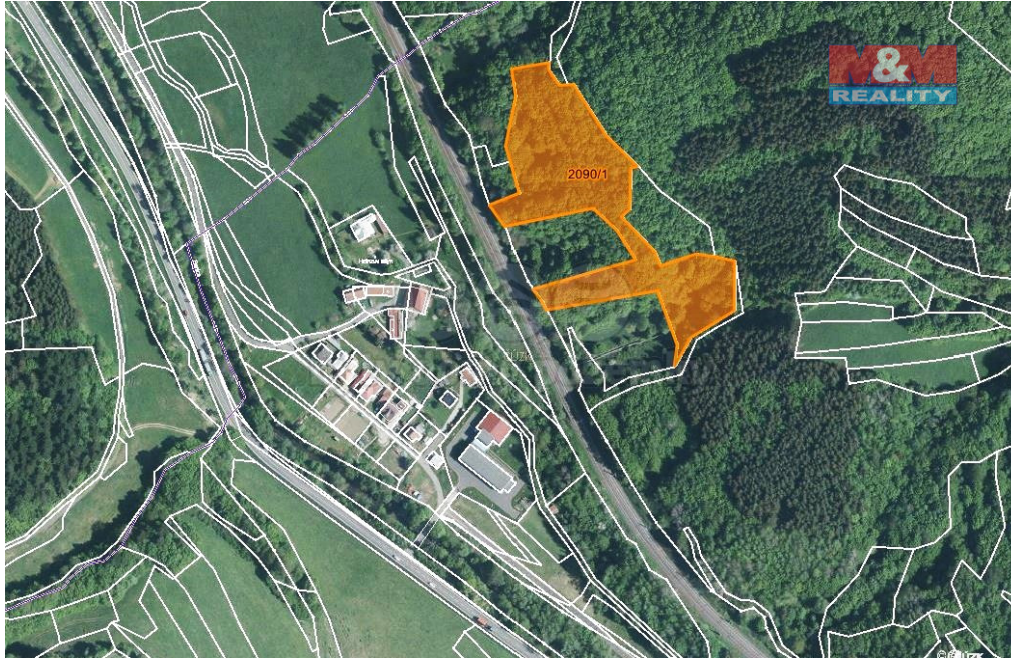

## Prodej lesa, 11283 m<sup>2</sup>, Lužná u Vsetína

75611, Lužná

**665 697 Kč**

za nemovitost

výrazná sleva. V případě více zájemců může RK využít pro výběr kupujícího formu aukce.

Vyřizuje

**Sychrová Ivana****Tel.:** 800 100 446**GSM:** 296 399 006**E-mail:** [info@mmreality.cz](mailto:info@mmreality.cz)**Celková plocha:** 11 283 m<sup>2</sup>**Druh pozemku:** les**Umístění objektu:** okraj obce

**POPIS NEMOVITOSTI:** Nabízíme k prodeji lesní pozemky o celkové rozloze 11 283 m<sup>2</sup> v katastrálním území Lužná u Vsetína. Tyto lesy se nacházejí na okraji obce, což zajišťuje snadnou dostupnost a zároveň klidné prostředí ideální pro milovníky přírody. Lokalita je známá svým malebným okolím a čistým ovzduším. Po okraji lesa vede lesní cesta.