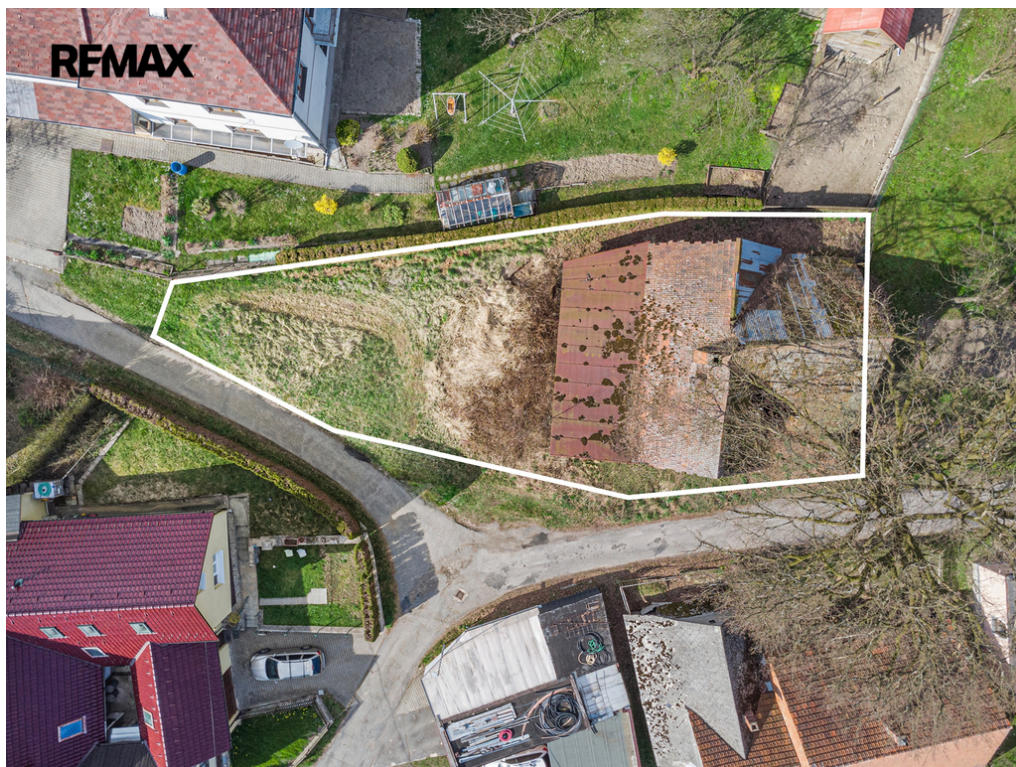

Stavební pozemek 496m² v klidné obci Zhoř

Němčice

790 000 Kč
za nemovitost

Vyřizuje

Alex Saykin**Tel.:** 603 455 857**GSM:** +420778022343**E-mail:**alex.saykin@re-max.cz**Celková plocha:** 496 m²**Druh pozemku:** pro bydlení

POPIS NEMOVITOSTI: Nabízíme k prodeji stavební pozemek o rozloze 496 m² v obci Zhoř, část Němčic, okres Svitavy. Na pozemku se nachází starší chata určená k demolici, což poskytuje příležitost k realizaci vašeho vysněného rodinného domu.

Zhoř je klidná a malebná vesnice, obklopená přírodou, která nabízí relaxaci a možnosti procházek v lesích. V okolí najdete přírodní zákoutí, ideální pro odpočinek i aktivní trávení volného času.

Díky poloze v blízkosti Němčic je zde dobrá dostupnost základní občanské vybavenosti, jako jsou mateřská a základní škola, pošta, knihovna, kulturní dům s restaurací, sportovní areál a prodejny smíšeného zboží. Dopravní spojení je zajištěno pravidelnými autobusovými linkami.