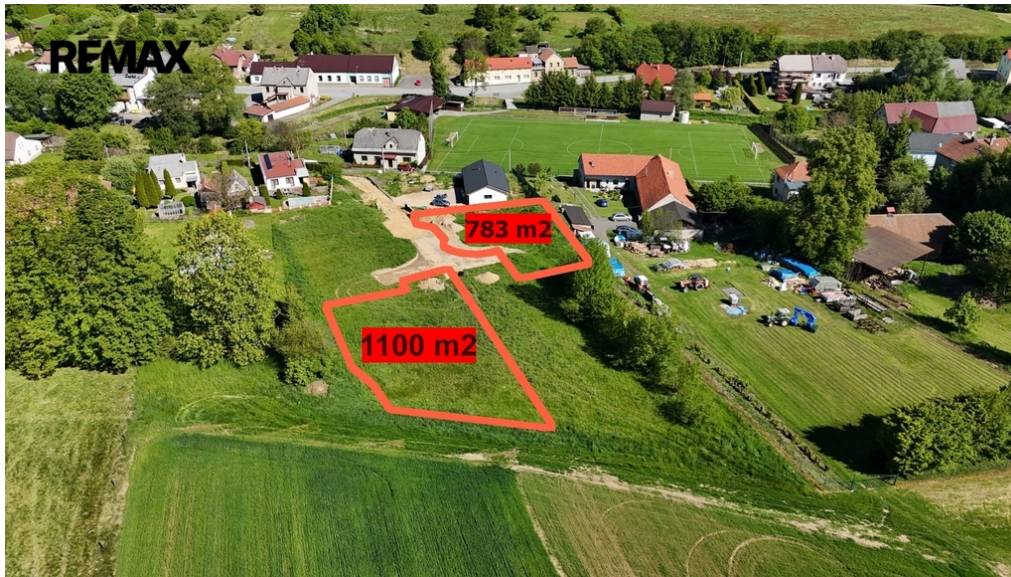

Prodej stavebních pozemků Opatov u Svitavy

Opatov

1 526 850 Kč
za nemovitost

včetně provize a právního
servisu

Vyřizuje

Zdeněk Podlezl

Tel.: +420774209195

GSM: +420608134358

E-mail:

zdenek.podlezl@re-max.cz

Celková plocha:	783 m²
Inženýrské sítě:	vodovod; kanalizace; elektrina

Druh pozemku:	pro bydlení
Umístění objektu:	centrum obce

POPIS NEMOVITOSTI: Exkluzivně nabízíme k prodeji 2 stavební pozemky v Opatově v lokalitě Nad hřištěm. Pozemky jsou určeny k výstavbě rodinného domu. K prodeji zbývají už jen 2 pozemky, které mají výměru 783 m² a 1100 m².

Přípojky kanalizace, vody jsou na hranici pozemků. K připojení elektriny bude zajištěn přípojný sloupek. K pozemku vede obecní komunikace, která je ve výstavbě, a umožňuje příjezd stavební techniky. Dokončení komunikace je plánováno do konce roku 2025.

V obci se nachází mateřská i základní škola, supermarket, restaurace, sportoviště, pošta, autobusová i vlaková zastávka, pracovní příležitosti, ...

Kompletní občanská vybavenost i více pracovních příležitostí naleznete ve Svitavách, vzdálených 10 km (cca 10 minut autem do obchodní zóny).

Více informací u makléře nabídky. Prodávající si vyhrazuje právo vybrat kupujícího na základě jím zvolených kritérií.