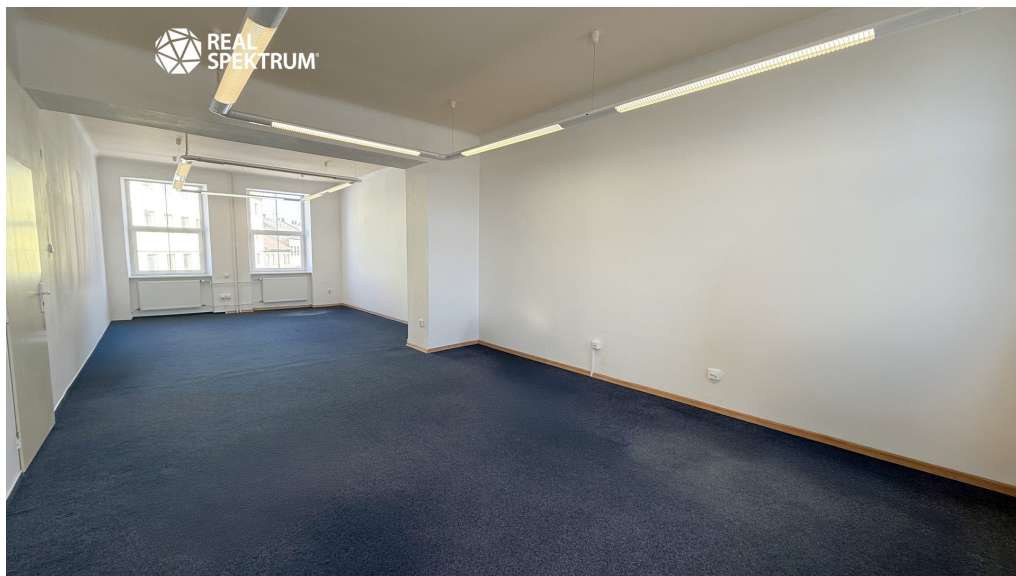

Pronájem kanceláře 52 m², ul. Křenová

Křenová, 60200, Brno-střed, Brno

10 783 Kč

za měsíc

+ provozní náklady,
neplatíte provizi

Vyřizuje

Karim Kapitančík

Tel.: 800 800 099, 533 339 111

GSM: +420 724 405 300

E-mail:

karim.kapitancik@realspektrum.cz

Plocha kanceláří:	51 m²	Druh objektu:	cihlová
Stav objektu:	dobrý	Druh prostor:	Kanceláře
Ostatní:	Výtah; Parkoviště	Doprava:	vlak; silnice; MHD; autobus
Energetická náročnost:	G - Mimořádně nevhodná		

POPIS NEMOVITOSTI: V zastoupení majitele nabízíme k pronájmu kancelář o výměře 51,76 m², na ulici Křenová, přímo v srdci města Brna. Lokalita nabízí skvělou dopravní dostupnost pomocí MHD, či vlaku. Pro ty kteří do práce dojíždí autem se nabízí možnost pronájmu parkovacích stání ve hlídaném vnitrobloku budovy.

Sdílené sociální zázemí a kuchyňka na chodbě.

Pro více informací kontaktujte uvedeného makléře.