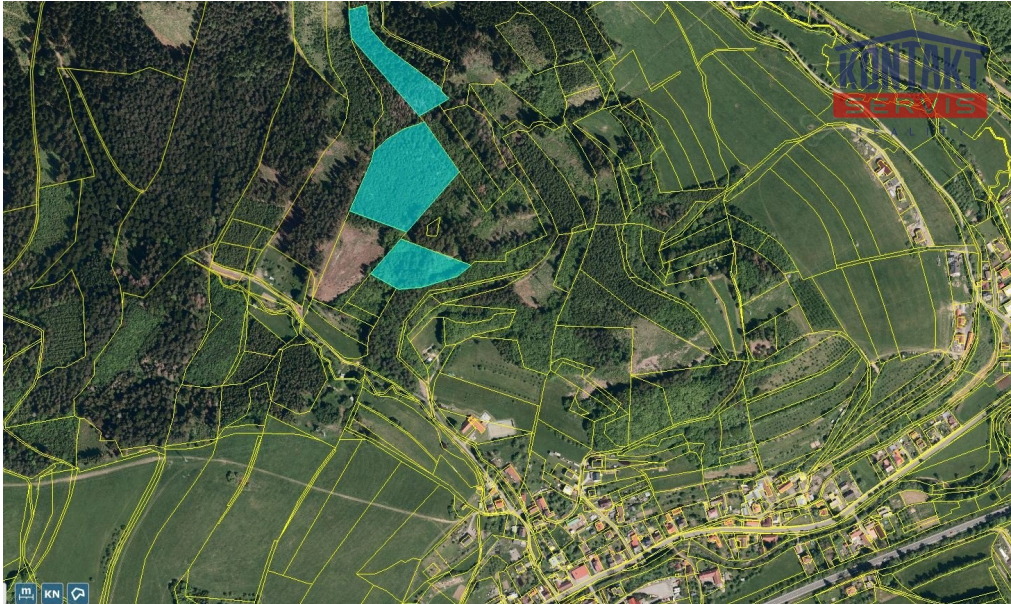

Lesní pozemky u malebné obce Liptál (okres Vsetín)

75631, Liptál

345 000 Kč

za nemovitost

12,69 Kč/m², včetně DPH,
včetně poplatků, včetně
provize, včetně právního
servisu

Vyřizuje

Veronika Šedivá

Tel.: 605 238 493

GSM: +420 739 439 207

E-mail:

[veronika.sediva@kontaktse
rvis.cz](mailto:veronika.sediva@kontaktse
rvis.cz)

Celková plocha: 27 178 m²

Druh pozemku: les

POPIS NEMOVITOSTI: Představujeme výjimečnou nabídku lesních pozemků v katastrálním území Liptál, okres Vsetín. Jedná se o celkem 27.178 m² lesních pozemků ve výlučném vlastnictví, které tvoří tři samostatné, ale blízko sebe situované funkční celky. Nabízené lesní pozemky se vyznačují výbornou schopností samoobnovy a rozmanitou druhovou skladbou. Dominantní zastoupení mají smrkové porosty, které jsou harmonicky doplněny příměsí břízy, modřínu, jedle, borovice, habru a vrby, když jednotlivé porosty disponují pestrou věkovou skladbou - 2 roky, 12, 17, 19, 32, 55 a 86 let, což zajišťuje dlouhodobou udržitelnost a kontinuální výnos. Celková dřevní zásoba činí 300 m³, z čehož přibližně 30 m³ je dle platného Lesního hospodářského plánu (LHP) vedeno jako mýtní, tedy připraveno k těžbě. To znamená možnost okamžitého výnosu pro nového majitele. Liptál je malebná obec nacházející se v srdci Valašska, obklopená krásnou přírodou Hostýnských a Vsetínských vrchů. Neváhejte a využijte této mimořádné příležitosti získat hodnotné lesní pozemky v krásné lokalitě Valašska. Jedná se o investici, která nejen uchová hodnotu Vašich prostředků, ale přinese Vám i radost z vlastnictví kousku české přírody. Kontaktujte nás!