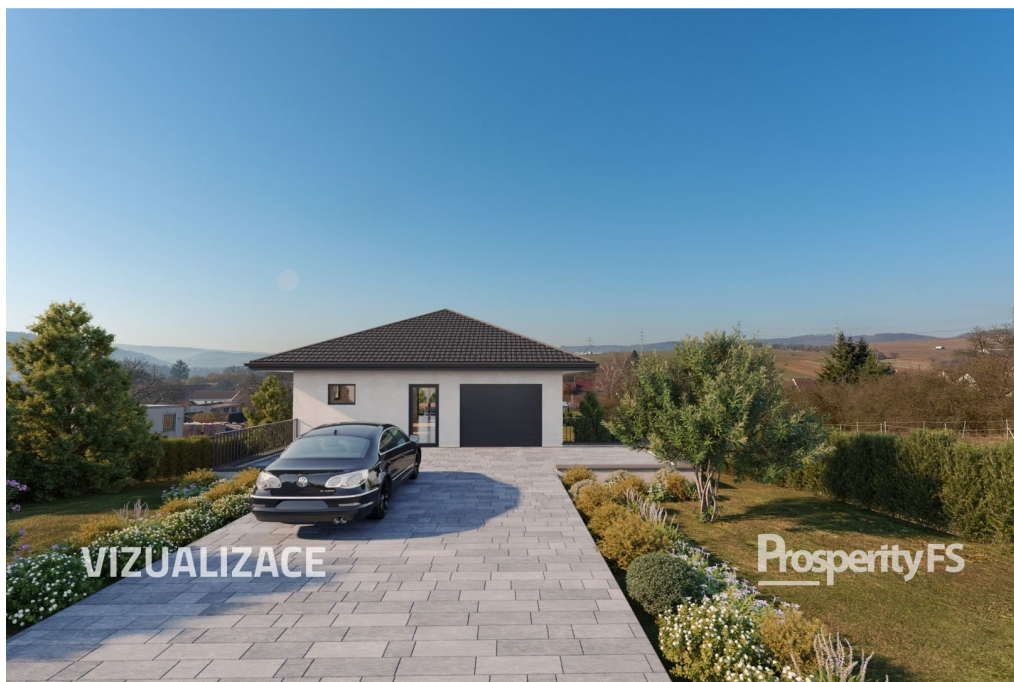

Prodej stavebního pozemku 863 m² - Chudčice

66471, Chudčice

5 790 000 Kč
za nemovitost

včetně poplatků, včetně provize, včetně právního servisu, cena k jednání

Vyřizuje

Matěj Hoch

Tel.: 800 811 811

GSM: +420 800 811 811

E-mail:

reality@prosperityfs.cz

Celková plocha: 863 m²

Charakter okolní zástavby: obytná

Druh pozemku: pro bydlení

Doprava: silnice; MHD; autobus

POPIS NEMOVITOSTI: Stavební pozemek 863 m² - Chudčice u Brna

Připravený ke stavbě v klidné a vyhledávané lokalitě

Nabízíme ke koupi stavební pozemek o výměře 863 m² v obci Chudčice, pouhých pár minut od Brna. Pozemek se nachází v tiché části obce mimo hlavní komunikaci a je ideálním místem pro výstavbu rodinného domu s dostatkem soukromí a pěkným výhledem do okolní přírody.

Hlavní přednosti:

- Všechny inženýrské sítě - voda, elektřina a kanalizace na pozemku nebo na jeho hranici
- Rovinatý a slunný pozemek, vhodný pro okamžitou výstavbu
- Klidná a bezpečná lokalita mimo rušné silnice
- Hezké výhledy do okolní krajiny
- Kompletní občanská vybavenost - obchod, mateřská školka, sportoviště, restaurace
- Výborná dopravní dostupnost do Brna - autobusové spojení i blízký nájezd na hlavní tah

Obec Chudčice patří mezi nejoblíbenější lokality v okolí Brna. Nabízí ideální kombinaci venkovského klidu a městského komfortu - přírodu na dosah, ale město v dojezdové vzdálenosti několika minut.

V případě zájmu mě neváhejte kontaktovat - rád Vám pozemek osobně představím.