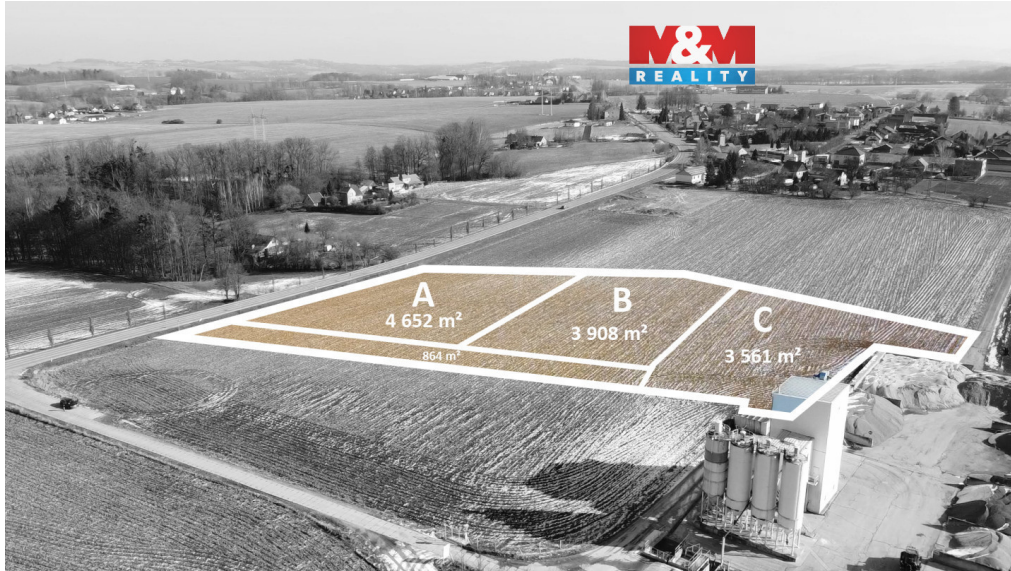

Komerční pozemek v obci Vojkovice 3.908 m²

73951, Vojkovice

5 666 600 Kč
za nemovitost

Vyřizuje

Wytrzensová Monika

Tel.: 800 100 446

GSM: 296 399 006

E-mail: info@mmreality.cz**Celková plocha:** 3 908 m²**Umístění objektu:** okraj obce**Druh pozemku:** pro komerční výstavbu**Energetická náročnost:** G - Mimořádně nehospodárná

POPIS NEMOVITOSTI: K prodeji nabízíme soubor komerčních pozemků o celkové ploše 12.985 m² v obci Vojkovice. V případě zájmu je možné zakoupit jeden z pozemků samostatně. Po rozdělení geometrickým plánem bude mít tento pozemek výměru 3.908 m² a podíl 1/3 na příjezdové cestě. Pozemky zatím rozděleny nebyly - fotografie ukazují návrh možného dělení, který lze po dohodě realizovat. Pozemky jsou vedeny pod parcelními čísly 202/19, 202/32, 194 a 198. Na vyžádání zašleme podrobný katalog s kompletními informacemi. V blízkosti se nachází průmyslový areál Hyundai, což zvyšuje investiční atraktivitu. Pozemky nemají žádné omezení, kromě výšky maximálně 3 nadzemní podlaží. Kontaktujte nás.