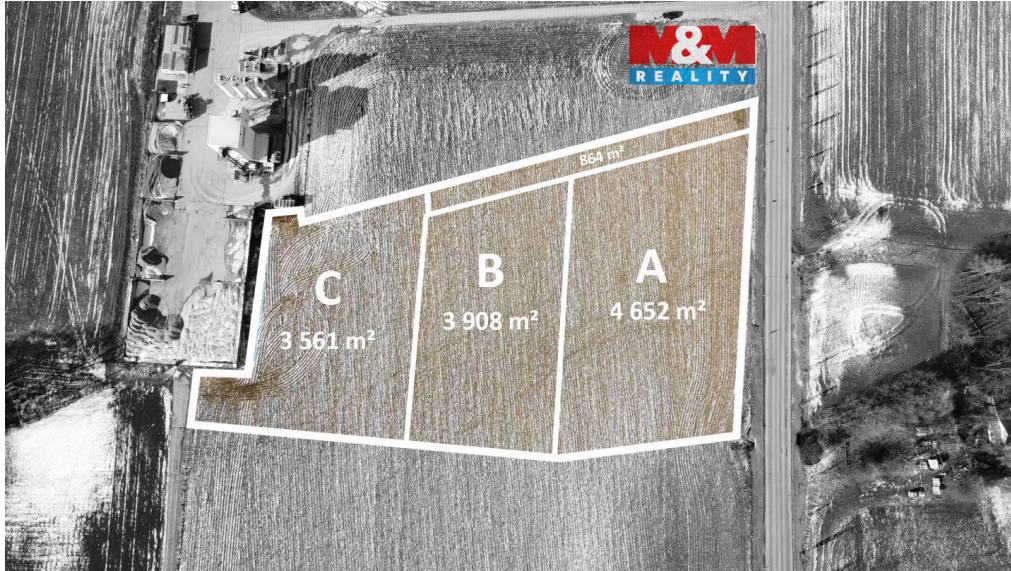

Prodej Komerčního pozemku v obci Vojkovice, 4.652m²

73951, Vojkovice

6 745 400 Kč
za nemovitost

Vyřizuje

Wytrzensová Monika

Tel.: 800 100 446

GSM: 296 399 006

E-mail: info@mmreality.cz

Celková plocha: 4 652 m²

Umístění objektu: okraj obce

Druh pozemku: pro komerční výstavbu

Energetická náročnost: G - Mimořádně nehospodárná

POPIS NEMOVITOSTI: K prodeji nabízíme soubor komerčních pozemků o celkové ploše 12.985 m² v obci Vojkovice. V případě zájmu je možné zakoupit jeden z pozemků samostatně. Po rozdělení geometrickým plánem bude mít tento pozemek výměru 4.652 m² a podíl 1/3 na příjezdové cestě. Pozemky zatím rozděleny nebyly - fotografie ukazují návrh možného dělení, který lze po dohodě realizovat. Pozemky jsou vedeny pod parcelními čísly 202/19, 202/32, 194 a 198. Na vyžádání zašleme podrobný katalog s kompletními informacemi. V blízkosti se nachází průmyslový areál Hyundai, což zvyšuje investiční atraktivitu. Pozemky nemají žádné omezení, kromě výšky maximálně 3 nadzemní podlaží. Kontaktujte nás.