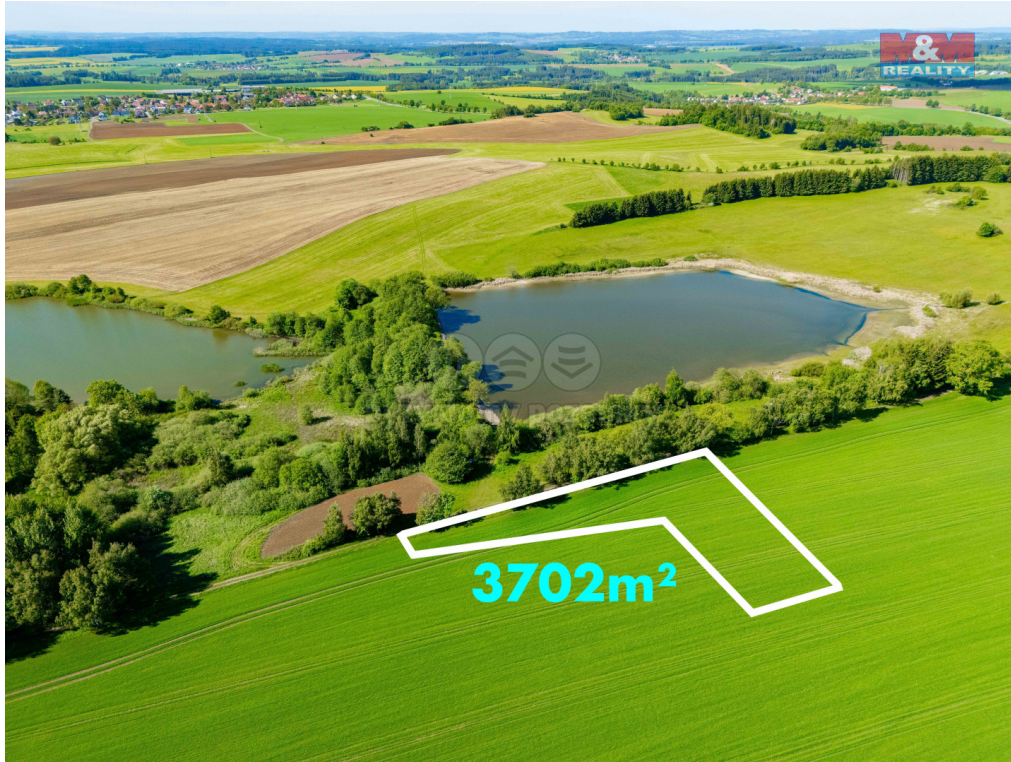

Prodej pole v Novém Městě na Moravě

59231, Nové Město na Moravě

1 505 760 Kč
za nemovitost

Vyřizuje

Dvořáková Lucie

Tel.: 800 100 446

GSM: 296 399 006

E-mail: info@mmreality.cz

Celková plocha: 3 702 m²

Druh pozemku: zemědělská

Umístění objektu: samota

POPIS NEMOVITOSTI: Vlastněte kus historie a přírody v Novém Městě na Moravě!

Nabízím k prodeji pozemek v jedné z nejkrásnějších a historických lokalit na Vysočině - v Novém Městě na Moravě. Tento pozemek se nachází za Třemi kříži, u Michovských rybníků, které jsou známé svou unikátní flórou a faunou.

Proč investovat právě zde?

Historie a příroda: Tři kříže jsou kamenné památky z roku 1832, připomínají významnou událost v historii města.

Pozemek / pole je situován v oblasti s nezaměnitelným přírodním a historickým rázem.

Stabilní investice: Díky rostoucímu turistickému a rekreačnímu zájmu o tuto oblast, je tento pozemek skvělou investiční příležitostí s dlouhodobým potenciálem. Výjimečné místo v srdci Vysočiny, které má stále více příznivců.

Tento pozemek nabízí skvělé možnosti pro zemědělské využití, nebo jako bezpečnou investici do budoucna.

Nezmeškejte šanci stát se majitelem kousku přírody v oblasti, která má stále více co nabídnout.

Kontaktujte nás pro více informací nebo prohlídku.