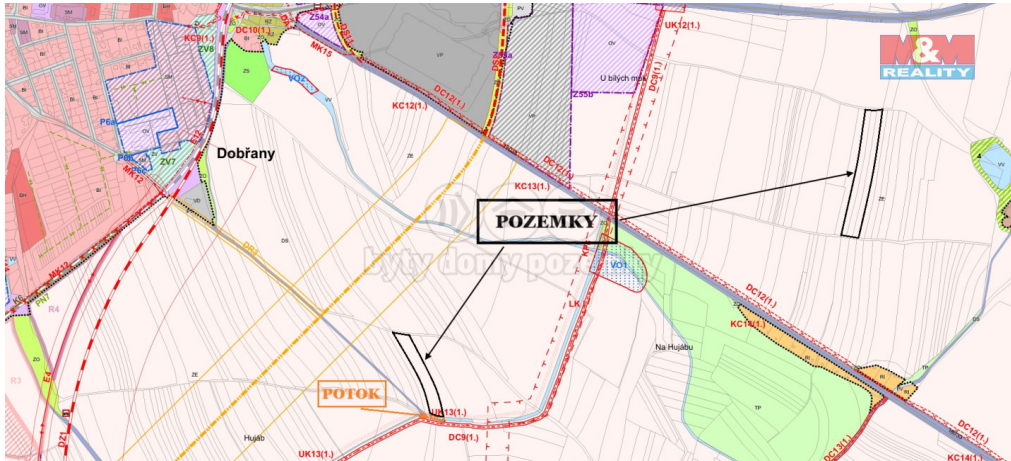

Prodej podílu 1/8 na pozemcích 19.549 m², Dobřany

33441, Dobřany

140 000 Kč
za nemovitost

Vyřizuje

Bajgar Marcel

Tel.: 800 100 446

GSM: 296 399 006

E-mail: info@mmreality.cz

Celková plocha: 19 549 m²

Druh pozemku: zemědělská

Umístění objektu: okraj obce

POPIS NEMOVITOSTI: Nabízíme k prodeji podíl 1/8 na čtyřech rozlehlých pozemcích a vodní plochy o celkové výměře 19 549 m² v katastrálním území Dobřany. Tato jedinečná nabídka zahrnuje ornou půdu (19 423 m²) a vodní plochu (126 m²), což poskytuje ideální podmínky pro zemědělskou činnost. Všechny pozemky jsou propachtovány. Pozemky jsou situovány na okraji obce, v klidném a příjemném prostředí s dobrou dostupností. Pokud hledáte investici do zemědělské půdy je tato nabídka skvělou příležitostí. Pro více informací nás neváhejte kontaktovat.