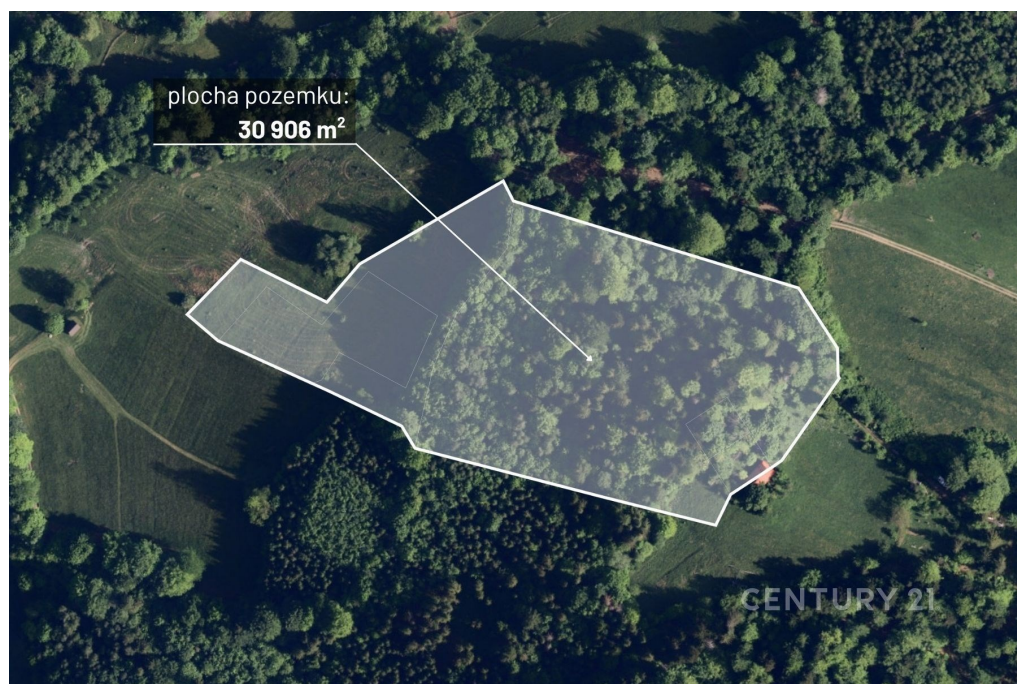

Prodej vzrostlého lesa o rozloze 30 906 m² v obci Nýdek.

Nýdek

1 690 000 Kč
za nemovitost

Vyřizuje
Světlana Drongová
GSM: +420 226 259 498
E-mail:
synergy@century21.cz

Celková plocha: 30 906 m²

Druh pozemku: les

POPIS NEMOVITOSTI: Nabízím vám ke koupi krásný vzrostlý les nacházející se v obci Nýdek směrem na Střelmou. Rozloha lesních pozemků činí 30 906 m². Jedná se o smíšený les v dobře dostupném terénu.

V této lokalitě nabízím k prodeji více pozemků o různých výměrách. Ráda Vám všechny dostupné pozemky představím osobně při setkání. Pokud Vás nabídka zaujala, neváhejte mě kontaktovat - ráda zodpovím Vaše dotazy a domluvíme si vhodný termín.