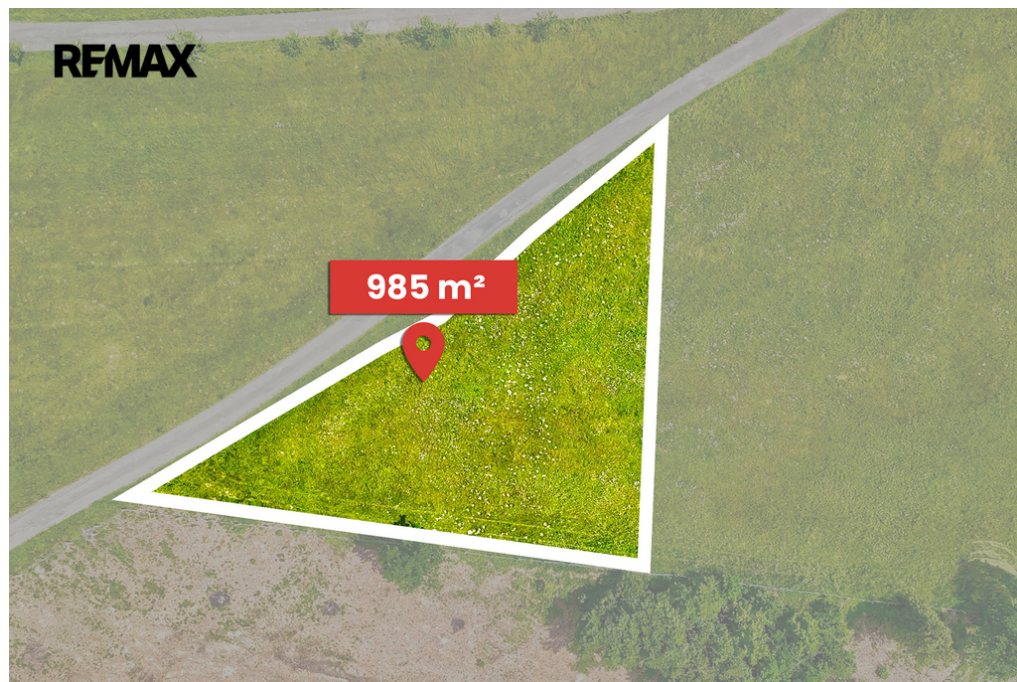

Prodej louky ve vesnici Mikulůvka

Mikulůvka

310 000 Kč
za nemovitost

Vyřizuje

Chantal Elexová

Tel.: 603 455 857

GSM: +420721968191

E-mail:

chantal.elexova@re-max.cz

Celková plocha: 985 m²

Doprava: silnice

Druh pozemku:

trvalý travní porost

POPIS NEMOVITOSTI: Nově vám nabízíme zemědělský pozemek v katastrálním území Mikulůvka v okrese Zlín o výměře 985m². Na LV je pozemek vedený jako trvalý travní porost (zemědělský půdní fond).

Mikulůvka je obec v okrese Vsetín ve Zlínském kraji. Žije zde 827 obyvatel. V létě je zde hojně navštěvováno koupaliště. Pozemek může sloužit jako skvělá investice, kde můžete bezpečně uložit své peníze.

Pokud máte zájem nebo dotazy, neváhejte mě kontaktovat na uvedeném telefonním čísle nebo e-mailové adrese. Prodávající si vyhrazuje právo vybrat kupujícího na základě jím zvolených kritérií.