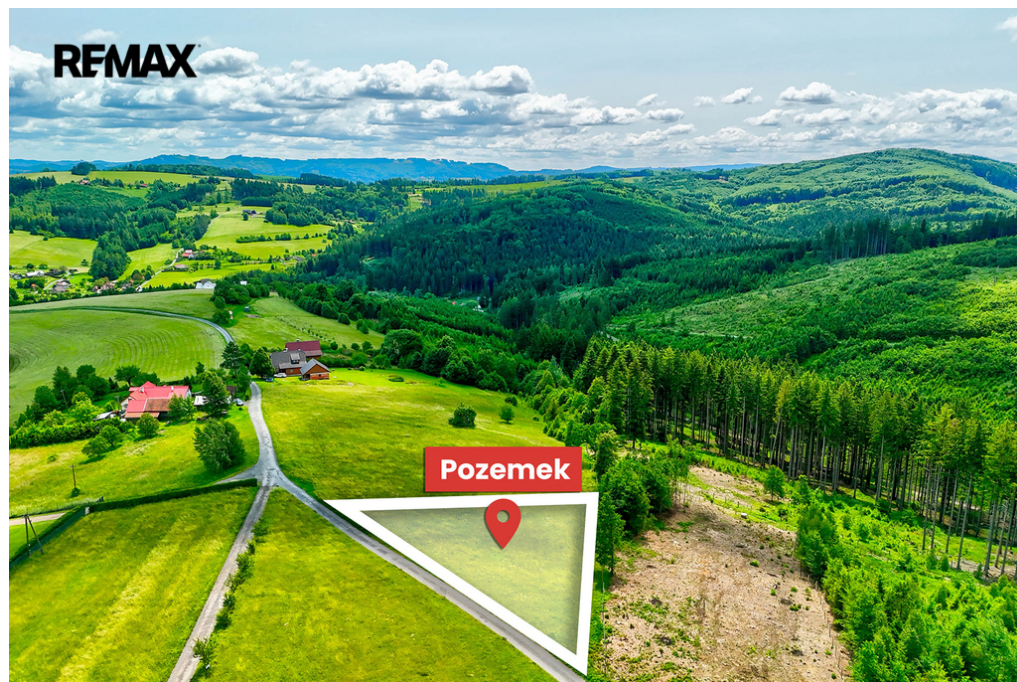

Prodej louky ve vesnici Mikulůvka

Mikulůvka

310 000 Kč
za nemovitost

Vyřizuje

Chantal Elexová

Tel.: 603 455 857

GSM: +420721968191

E-mail:

chantal.elexova@re-max.cz

Celková plocha: 985 m²

Doprava: silnice

Druh pozemku:

trvalý travní porost

POPIS NEMOVITOSTI: Nově vám nabízíme zemědělský pozemek v katastrálním území Mikulůvka v okrese Zlín o výměře 985m². Na LV je pozemek vedený jako trvalý travní porost (zemědělský půdní fond).

Mikulůvka je obec v okrese Vsetín ve Zlínském kraji. Žije zde 827 obyvatel. V létě je zde hojně navštěvováno koupaliště. Pozemek může sloužit jako skvělá investice, kde můžete bezpečně uložit své peníze.

Pokud máte zájem nebo dotazy, neváhejte mě kontaktovat na uvedeném telefonním čísle nebo e-mailové adrese. Prodávající si vyhrazuje právo vybrat kupujícího na základě jím zvolených kritérií.