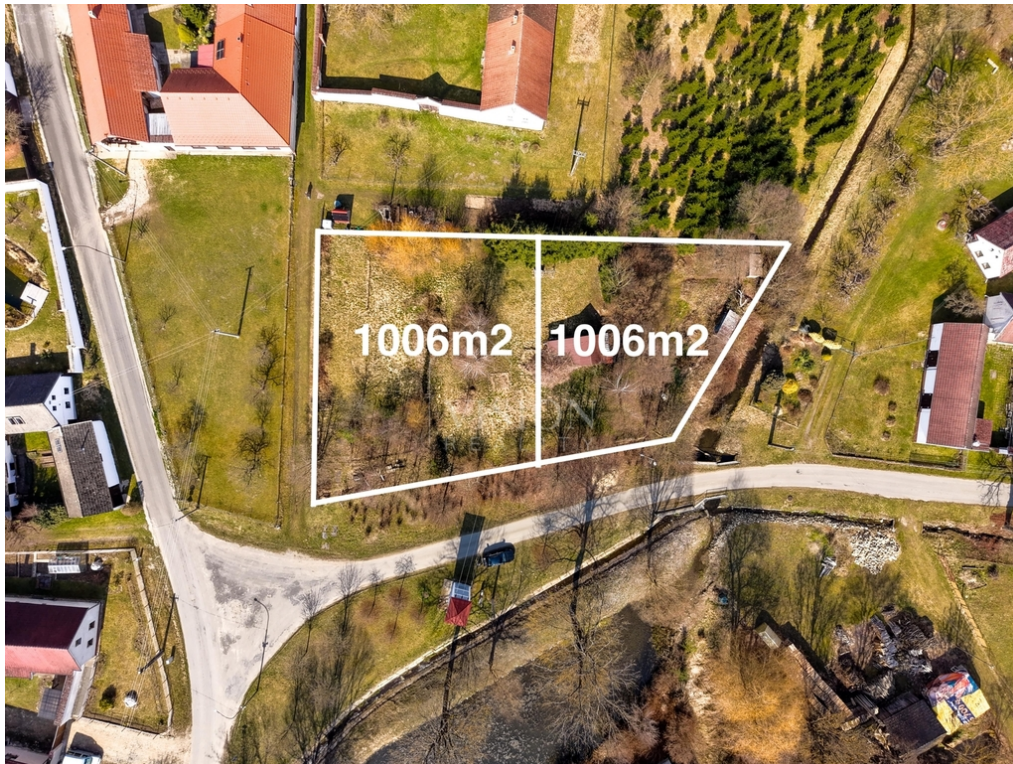

Prodej stavebních pozemků ve Vydří

Vydří

1 199 000 Kč
za nemovitost

Vyřizuje

Monika Kubešová

Tel.: 777 430 374

GSM: +420 722 664 456

E-mail:

mkubesova@visionreality.cz

Celková plocha:	1 006 m²	Druh pozemku:	pro bydlení
Inženýrské sítě:	kanalizace; elektřina	Umístění objektu:	klidná část obce
Doprava:	silnice; autobus	Komunikace:	asfaltová

POPIS NEMOVITOSTI: Nabízíme k prodeji stavební pozemky o výměře 1 006 m² v klidné části obce Vydří, které jsou ideální pro výstavbu rodinného domu.

Na hranici jednoho pozemku je umístěna elektrická kaplička a na druhém pozemku zatím vybudovaná není.

Zásobování vodou bude řešeno vlastním vrtem.

Pozemky se nachází v tiché lokalitě obklopené přírodou a nabízí velkorysý prostor pro odpočinek i aktivní život.

V blízkosti najdete dětské hřiště což ocení rodiny s dětmi.

Jindřichův Hradec je vzdálený přibližně 10 minut jízdy, kde najdete veškerou občanskou vybavenost.

Místo, které spojuje klid venkova s dostupností města, je ideální volbou pro rodinné bydlení, nebo jako skvělou investici.

Tak pokud vás tato nabídka zaujala, neváhejte mě kontaktovat.